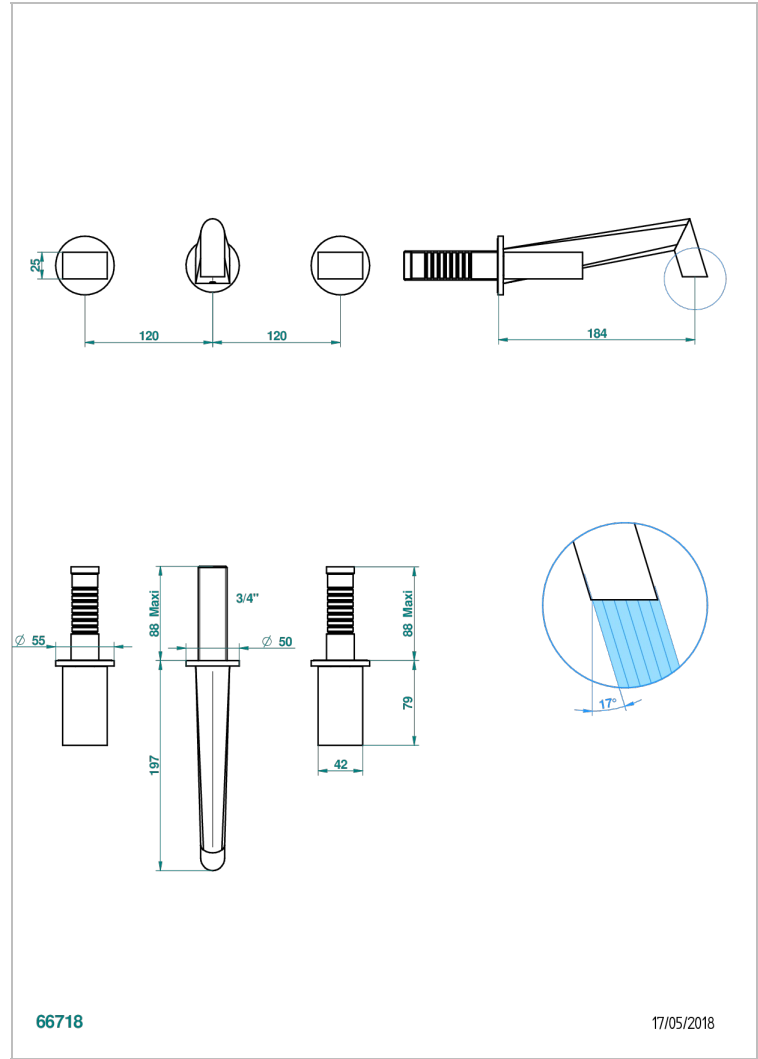

# MONTAIGNE MARBRE LEONARDO GREY

G3T-40GB

Garniture pour mélangeur de lavabo mural, bec goliath

THG<sup>®</sup>  
PARIS

66718

17/05/2018

## CARACTÉRISTIQUES

- Montaigne marbre Leonardo Grey
- Garniture pour mélangeur de lavabo mural, bec goliath

## PRODUITS ASSOCIÉS

- Ref. G00-40AC Partie à encastrer pour mélangeur mural - version croisillons
- Ref. G00-40AM Partie à encastrer pour mélangeur mural - version manettes