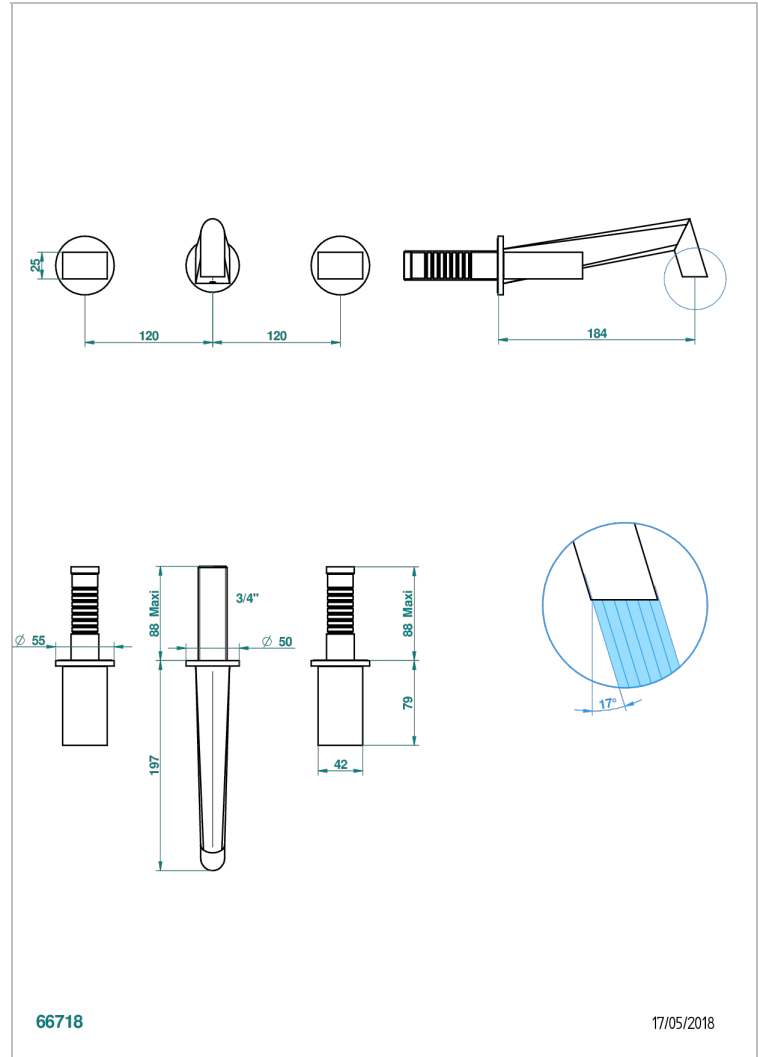

MONTAIGNE LEONARDO GREY MARBLE

G3T-40GB

Garnitur für Waschtischbatterie zur Wandmontage, Goliath Auslauf

THG[®]
PARIS

EIGENSCHAFTEN

- Montaigne Leonardo Grey marble
- Garnitur für Waschtischbatterie zur Wandmontage, Goliath Auslauf

ÄHNLICHE PRODUKTE

- Ref. G00-40AC Up-teil für wandarmatur
- Ref. G00-40AM Up-teil für wandarmatur

VERFÜGBARE OBERFLÄCHEN

Altnickel - H28
Blassgold - F30
Blassgold matt unlackiert - F31
Bronze hell - D01
Chrom - A02
Chrom / gold - G02