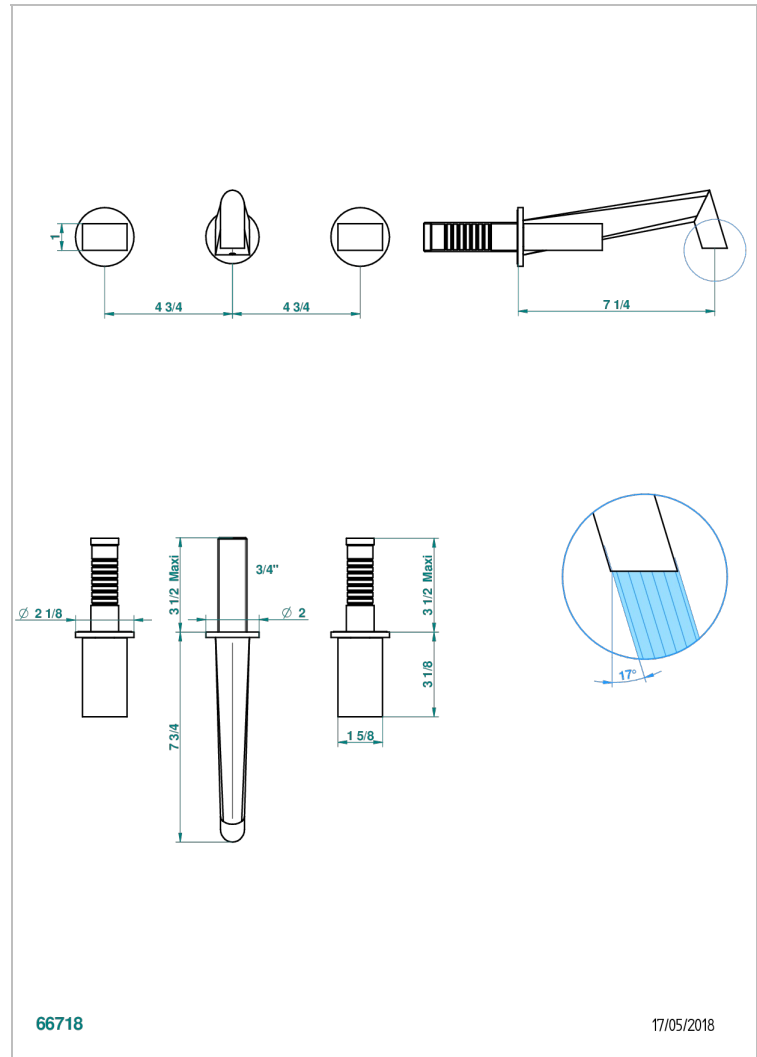

MONTAIGNE LEONARDO GREY MARBLE

G3T-40GB

Garnitur für Waschtischbatterie zur Wandmontage, Goliath Auslauf

THG[®]
PARIS

EIGENSCHAFTEN

- Montaigne Leonardo Grey marble
- Garnitur für Waschtischbatterie zur Wandmontage, Goliath Auslauf

ÄHNLICHE PRODUKTE

- Ref. G00-40AC Up-teil für wandarmatur
- Ref. G00-40AM Up-teil für wandarmatur

VERFÜGBARE OBERFLÄCHEN

Altnickel - H28
Blassgold - F30
Blassgold matt unlackiert - F31
Bronze hell - D01
Chrom - A02
Chrom / gold - G02