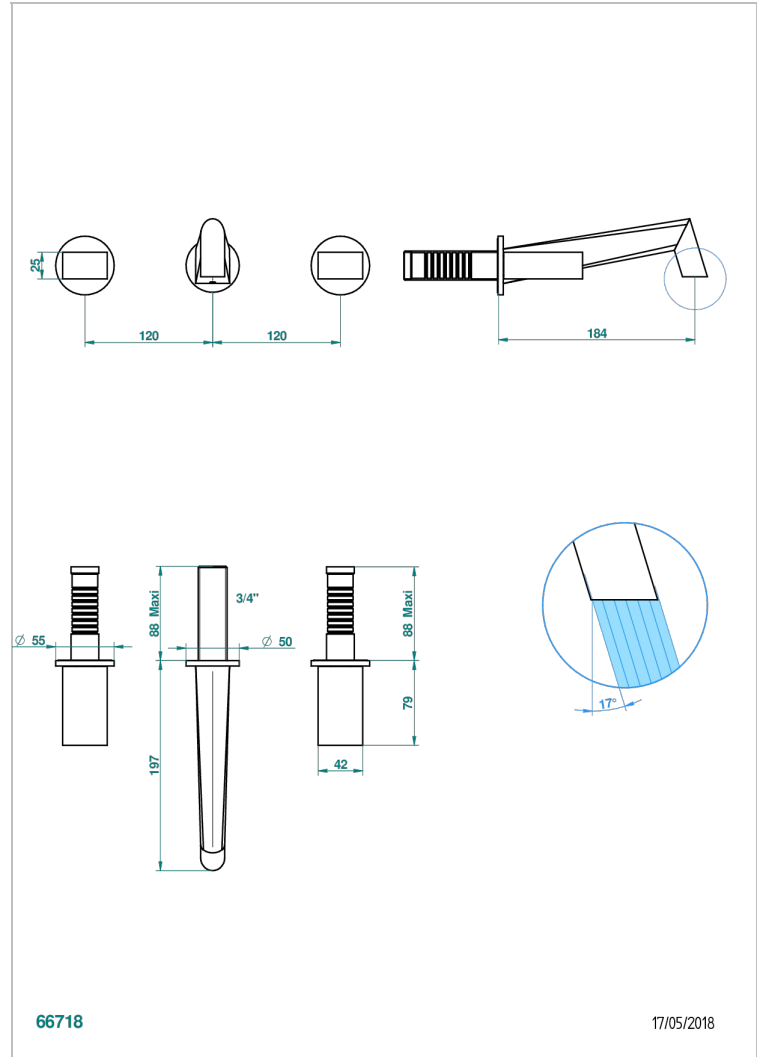

MONTAIGNE MARBRE LEONARDO GREY

G3T-40GB

THG[®]
PARIS

Внешняя часть смесителя встраиваемого в стену для раковины на три отверстия с изливом ГОЛИАФ

66718

17/05/2018

ХАРАКТЕРИСТИКИ

- Montaigne marbre Leonardo Grey
- Внешняя часть смесителя встраиваемого в стену для раковины на три отверстия с изливом ГОЛИАФ

СВЯЗАННЫЕ ТОВАРНЫЕ ПОЗИЦИИ

- Ref. G00-40AC Встраиваемая часть смесителя настенного на три отверстия (не рукоят.)
- Ref. G00-40AM Встраиваемая часть смесителя настенного на 3 отверстия на пластине (рукоят.)