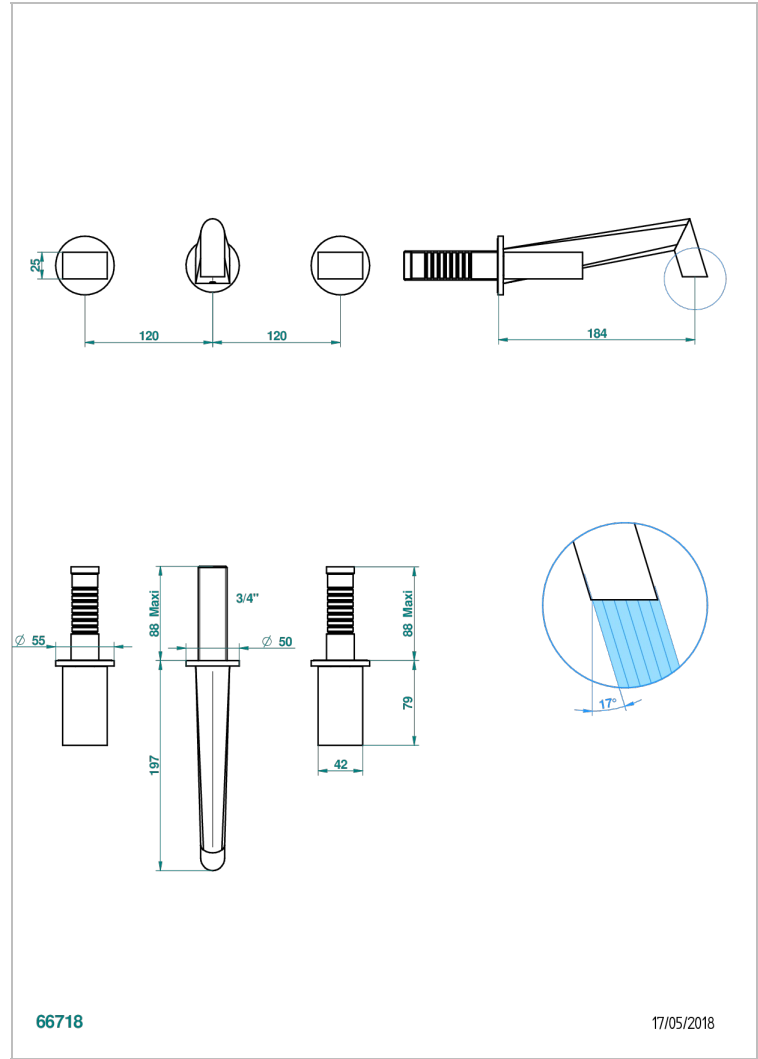

MONTAIGNE MARBRE LEONARDO GREY

G3T-40GB

Garniture pour mélangeur de lavabo mural, bec goliath

THG[®]
PARIS

CARACTÉRISTIQUES

- Montaigne marbre Leonardo Grey
- Garniture pour mélangeur de lavabo mural, bec goliath

PRODUITS ASSOCIÉS

- Ref. G00-40AC Partie à encastrer pour mélangeur mural - version croisillons
- Ref. G00-40AM Partie à encastrer pour mélangeur mural - version manettes

FINITIONS DISPONIBLES

Bronze clair - D01
Chromé - A02
Chromé / doré - G02
Chromé mat - C02
Doré brillant - F01
Doré mat - F07