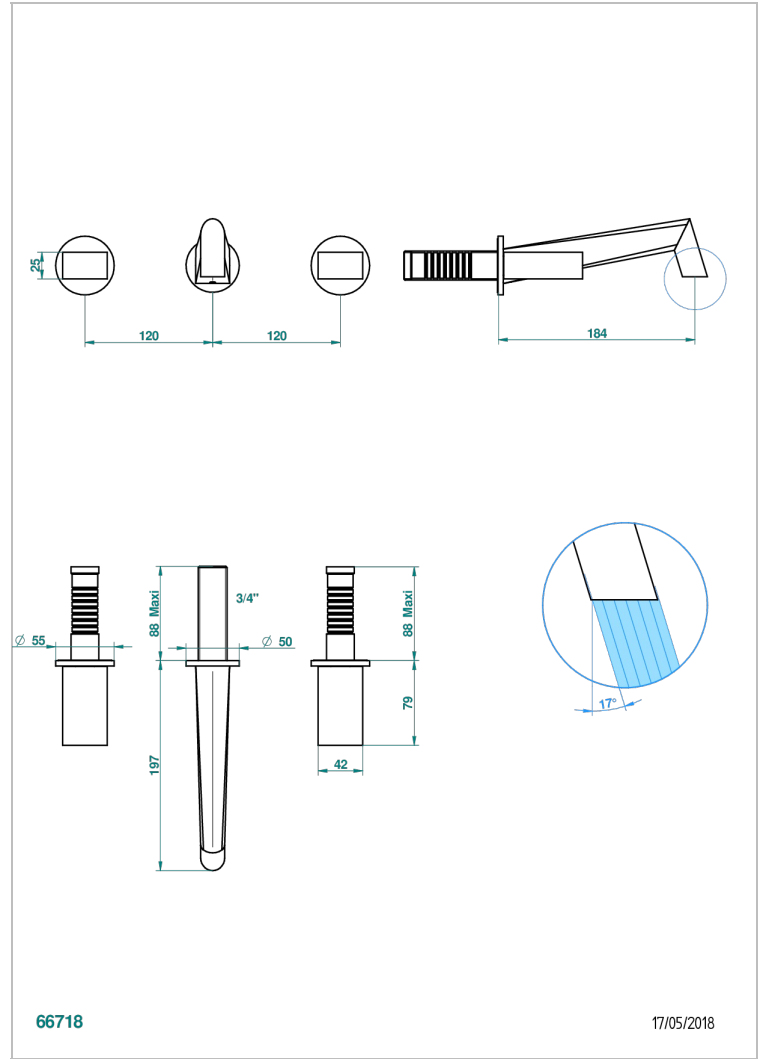

MONTAIGNE LEONARDO GREY MARBLE

G3T-40GB

Grifería para mezclador de lavabo de pared, caño goliat

THG[®]
PARIS

CARACTERÍSTICAS

- Montaigne Leonardo Grey marble
- Grifería para mezclador de lavabo de pared, caño goliat

PRODUCTOS RELACIONADOS

- Ref. G00-40AC Rough parts for wall mounted 3 hole mixer, cross handle version
- Ref. G00-40AM Rough parts for wall mounted 3 hole mixer, lever handle version

ACABADOS DISPONIBLES