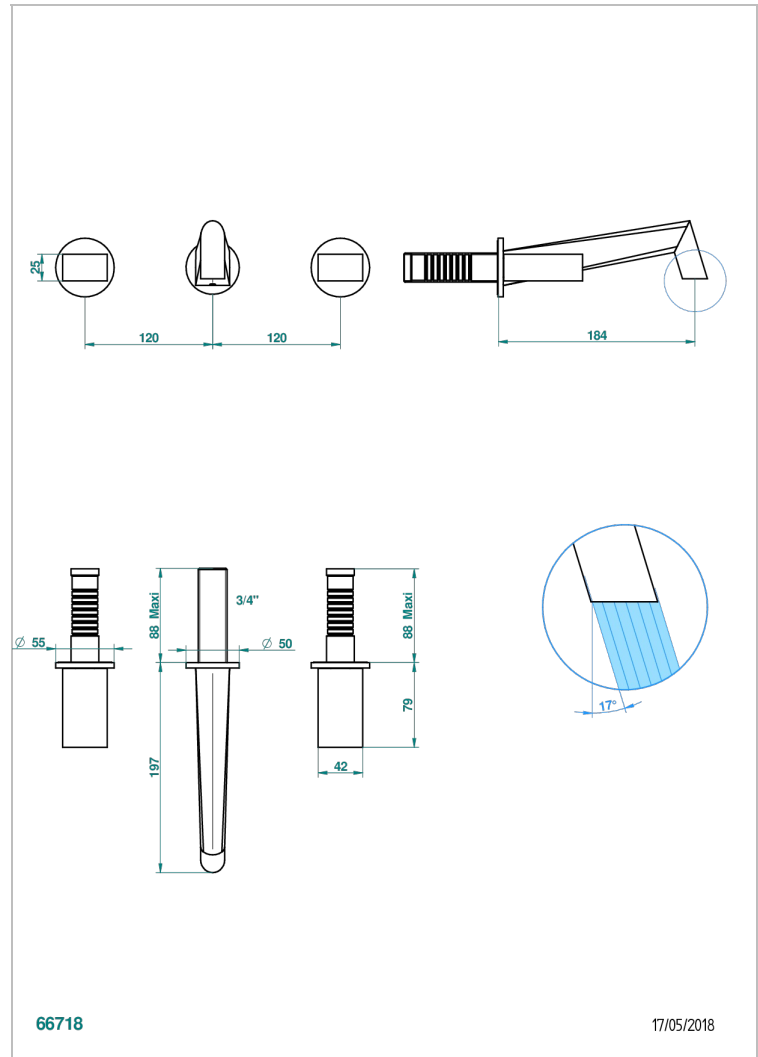

MONTAIGNE LEONARDO GREY MARBLE

G3T-40GB

Garnitur für Waschtischbatterie zur Wandmontage, Goliath Auslauf

THG[®]
PARIS

EIGENSCHAFTEN

- Montaigne Leonardo Grey marble
- Garnitur für Waschtischbatterie zur Wandmontage, Goliath Auslauf

ÄHNLICHE PRODUKTE

- Ref. G00-40AC Up-teil für wandarmatur
- Ref. G00-40AM Up-teil für wandarmatur

VERFÜGBARE OBERFLÄCHEN

Altnickel - H28
Blassgold - F30
Blassgold matt unlackiert - F31
Bronze hell - D01
Chrom - A02
Chrom / gold - G02