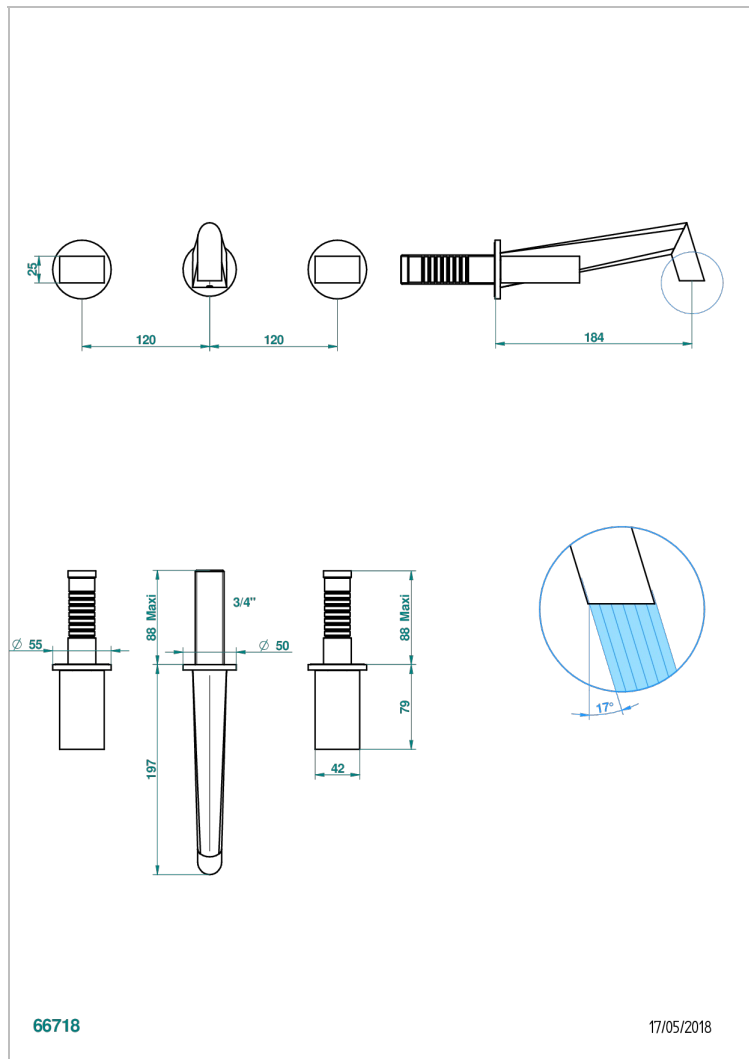

MONTAIGNE LEONARDO GREY MARBLE

G3T-40GB

入墙式台盆龙头配件，大号喷嘴

THG[®]
PARIS

66718

17/05/2018

特色

- Montaigne Leonardo Grey marble
- 入墙式台盆龙头配件，大号喷嘴

相关的SKU

- Ref. G00-40AC 无下水器入墙式龙头嵌入部分 - 四通手柄版
- Ref. G00-40AM 无下水器入墙式龙头嵌入部分 - 单手柄柄版

可选饰面

Black ceram - D30
Blush PVD - H62
Graphite PVD - H64
Matt Umber PVD - H67
Matt blush PVD - H60
Matt graphite PVD - H65