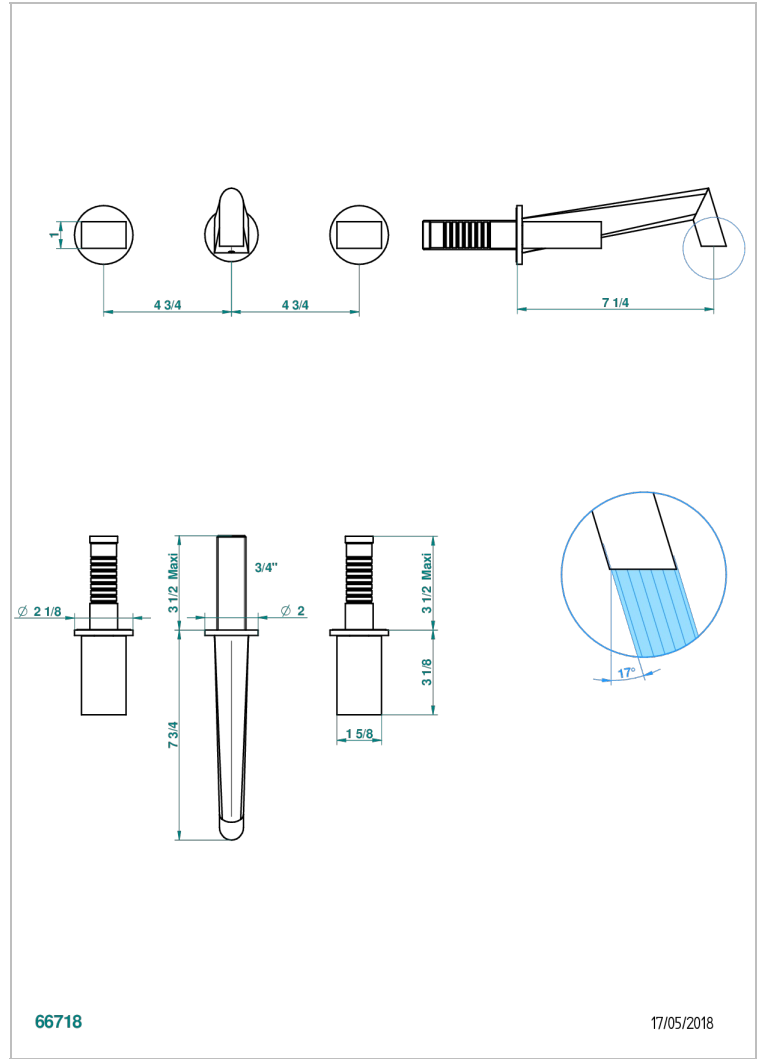

MONTAIGNE MARBRE LEONARDO GREY

G3T-40GB

Garniture pour mélangeur de lavabo mural, bec goliath

THG[®]
PARIS

CARACTÉRISTIQUES

- Montaigne marbre Leonardo Grey
- Garniture pour mélangeur de lavabo mural, bec goliath

PRODUITS ASSOCIÉS

- Ref. G00-40AC Partie à encastrer pour mélangeur mural - version croisillons
- Ref. G00-40AM Partie à encastrer pour mélangeur mural - version manettes

FINITIONS DISPONIBLES

Bronze clair - D01
Chromé - A02
Chromé / doré - G02
Chromé mat - C02
Doré brillant - F01
Doré mat - F07