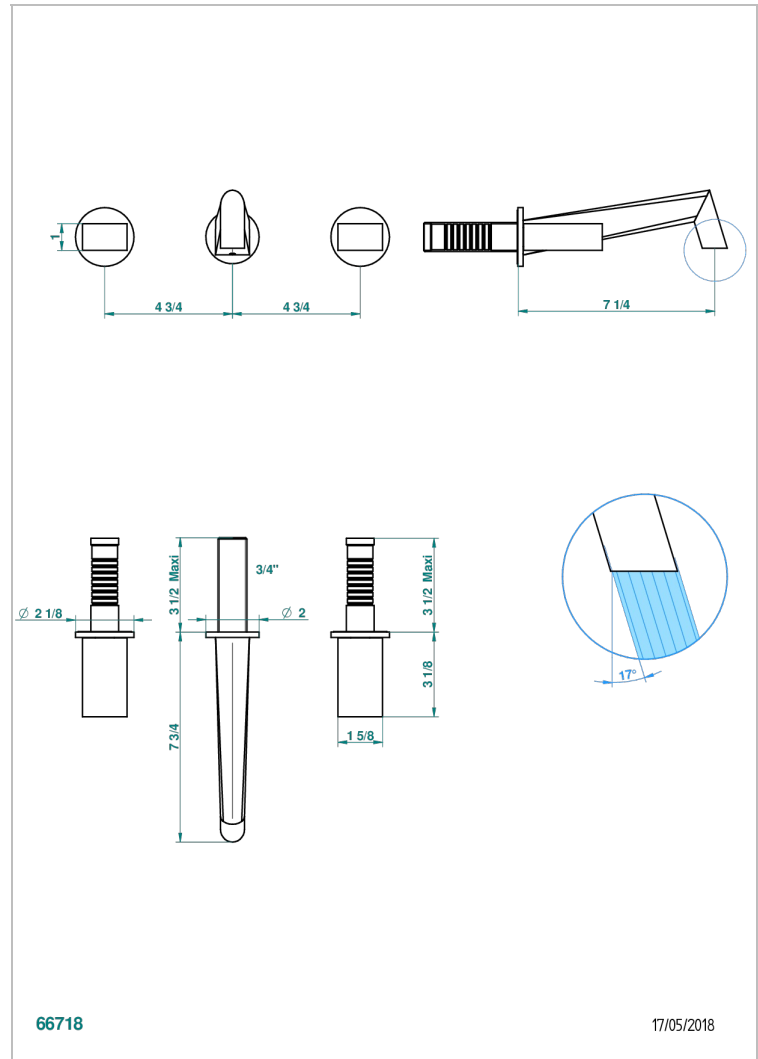

MONTAIGNE LEONARDO GREY MARBLE

G3T-40GB

Grifería para mezclador de lavabo de pared, caño goliat

THG[®]
PARIS

CARACTERÍSTICAS

- Montaigne Leonardo Grey marble
- Grifería para mezclador de lavabo de pared, caño goliat

PRODUCTOS RELACIONADOS

- Ref. G00-40AC Rough parts for wall mounted 3 hole mixer, cross handle version
- Ref. G00-40AM Rough parts for wall mounted 3 hole mixer, lever handle version

ACABADOS DISPONIBLES