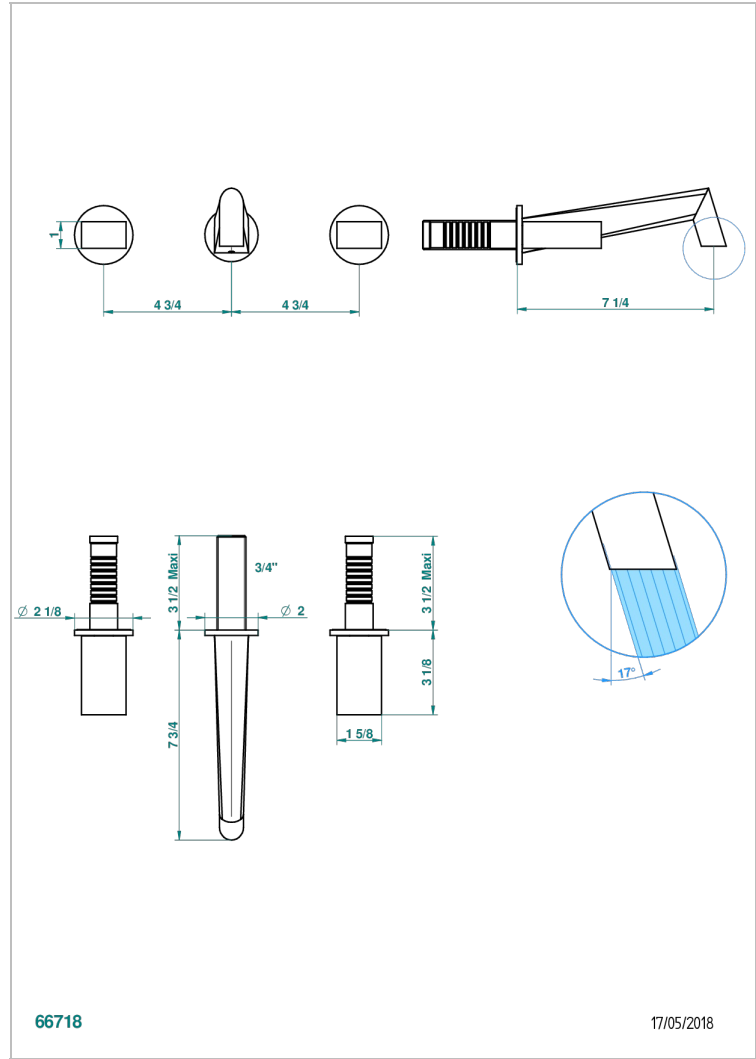

MONTAIGNE LEONARDO GREY MARBLE

G3T-40GB

入墙式台盆龙头配件，大号喷嘴

66718

17/05/2018

特色

- Montaigne Leonardo Grey marble
- 入墙式台盆龙头配件，大号喷嘴

相关的SKU

- Ref. G00-40AC 无下水器入墙式龙头嵌入部分 - 四通手柄版
- Ref. G00-40AM 无下水器入墙式龙头嵌入部分 - 单把手柄版

可选饰面

Black ceram - D30
Blush PVD - H62
Graphite PVD - H64
Matt Umber PVD - H67
Matt blush PVD - H60
Matt graphite PVD - H65

PVD哑光棕铜 - F34
PVD哑光金 - H53
PVD哑光铜 - H50
PVD哑光镍 - H56
PVD抛光铜 - H49
PVD棕铜 - F33