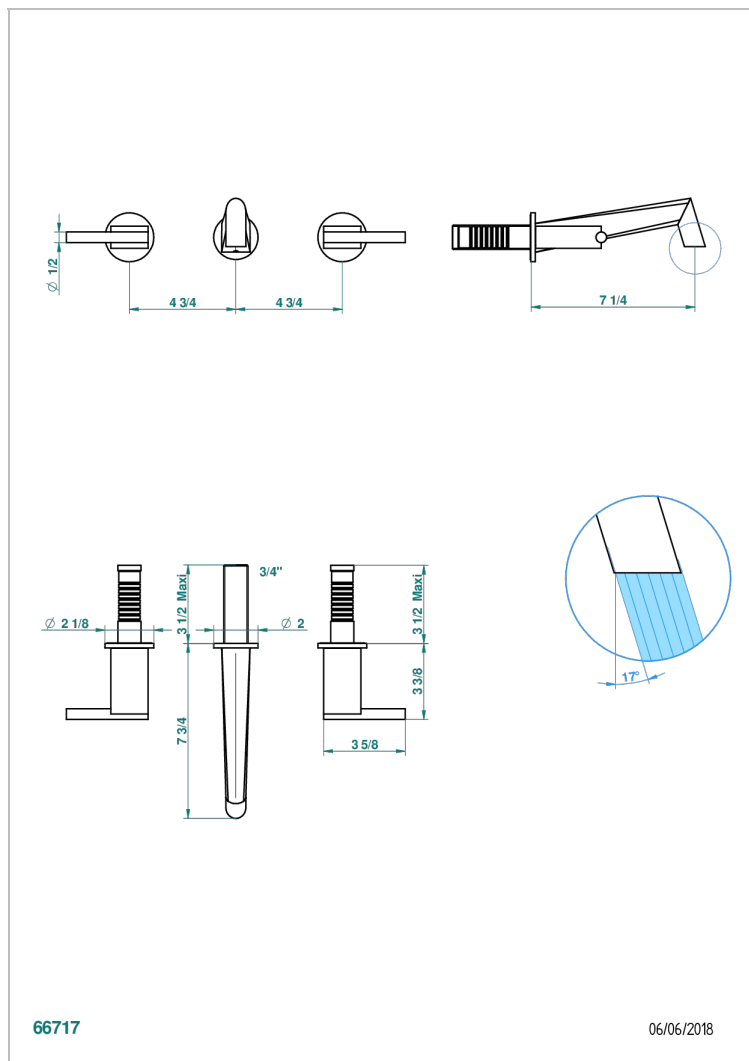

MONTAIGNE MARBRE GRAND ANTIQUE A MANETTES

THG[®]
PARIS

G3S-40GB

Garniture pour mélangeur de lavabo mural, bec goliath

66717

06/06/2018

CARACTÉRISTIQUES

- Montaigne marbre Grand Antique à manettes
- Garniture pour mélangeur de lavabo mural, bec goliath

PRODUITS ASSOCIÉS

- Ref. G00-40AC Partie à encastrer pour mélangeur mural - version croisillons
- Ref. G00-40AM Partie à encastrer pour mélangeur mural - version manettes

FINITIONS DISPONIBLES

Bronze clair - D01
Chromé - A02
Chromé / doré - G02
Chromé mat - C02
Doré brillant - F01
Doré mat - F07