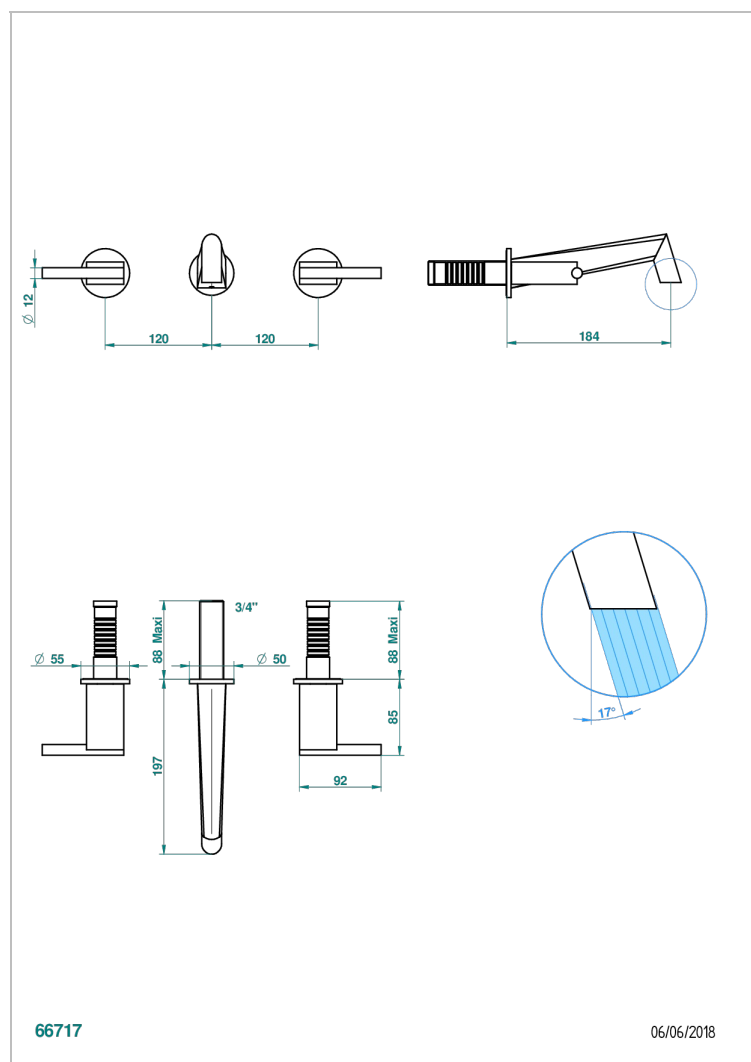

MONTAIGNE MARBRE GRAND ANTIQUE A MANETTES

G3S-40GB

Garniture pour mélangeur de lavabo mural, bec goliath

CARACTÉRISTIQUES

- Montaigne marbre Grand Antique à manettes
- Garniture pour mélangeur de lavabo mural, bec goliath

PRODUITS ASSOCIÉS

- Ref. G00-40AC Partie à encastrer pour mélangeur mural - version croisillons
- Ref. G00-40AM Partie à encastrer pour mélangeur mural - version manettes

FINITIONS DISPONIBLES

Bronze clair - D01
Chromé - A02
Chromé / doré - G02
Chromé mat - C02
Doré brillant - F01
Doré mat - F07