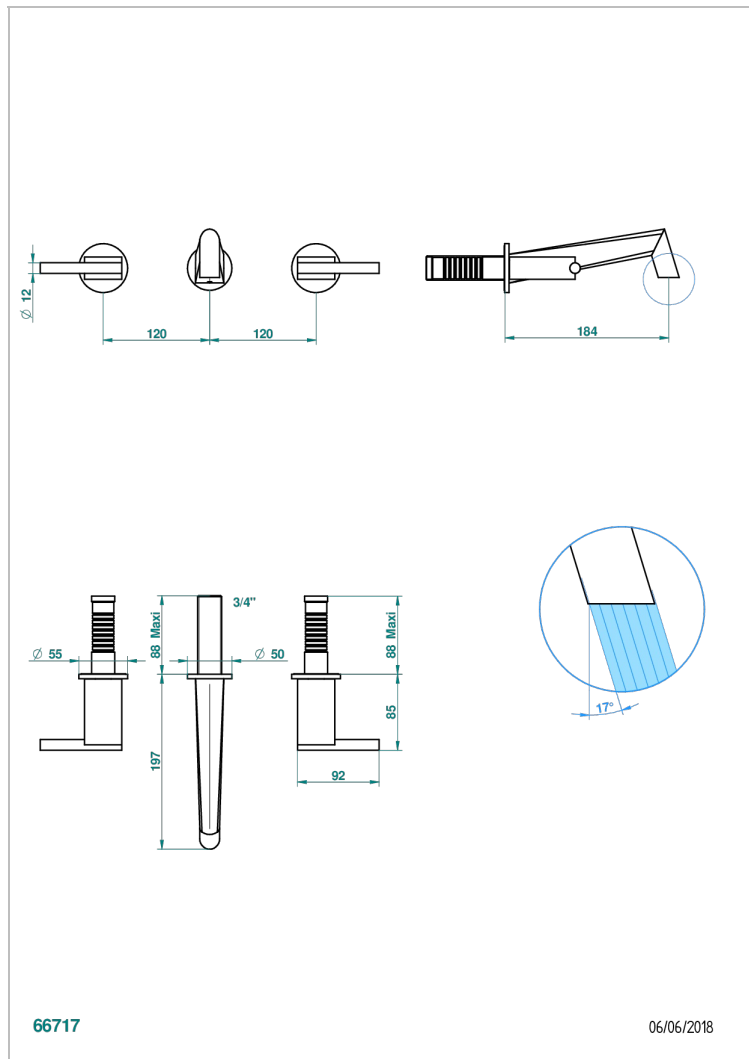

# MONTAIGNE GRAND ANTIQUE MARBLE WITH LEVER

G3S-40GB

Grifería para mezclador de lavabo de pared, caño goliat

## CARACTERÍSTICAS

- Montaigne Grand Antique marble with lever
- Grifería para mezclador de lavabo de pared, caño goliat

## PRODUCTOS RELACIONADOS

- Ref. G00-40AC Rough parts for wall mounted 3 hole mixer, cross handle version
- Ref. G00-40AM Rough parts for wall mounted 3 hole mixer, lever handle version