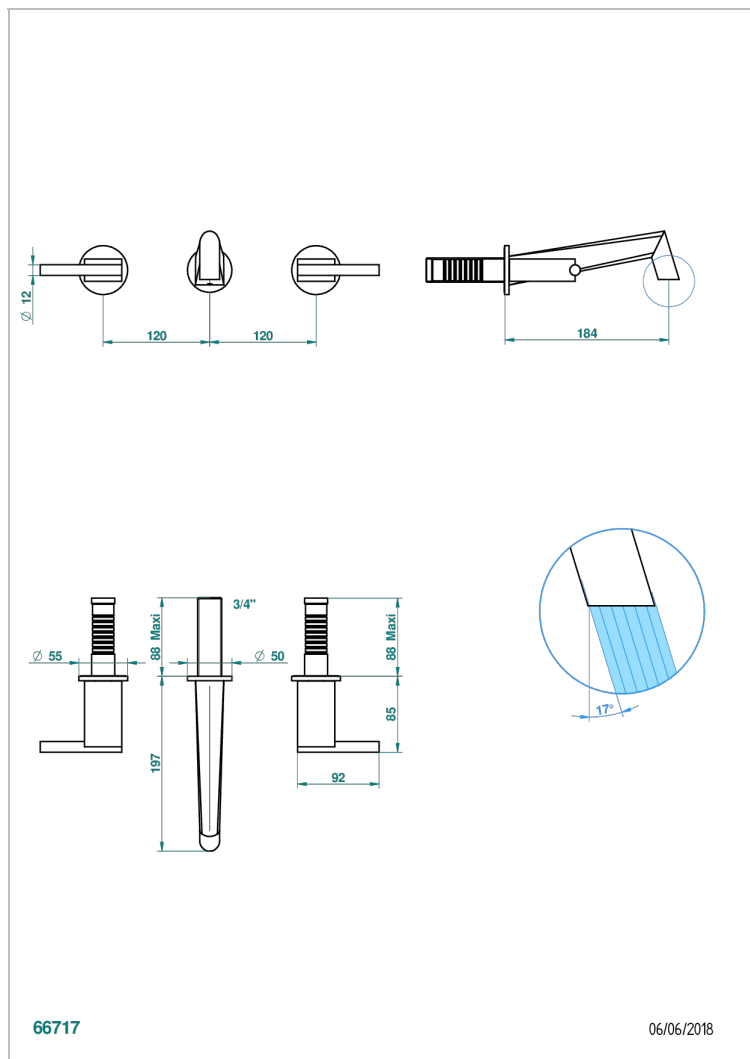

MONTAIGNE GRAND ANTIQUE MARBLE WITH LEVER

G3S-40GB

Garnitur für Waschtischbatterie zur Wandmontage, Goliath Auslauf

EIGENSCHAFTEN

- Montaigne Grand Antique marble with lever
- Garnitur für Waschtischbatterie zur Wandmontage, Goliath Auslauf

ÄHNLICHE PRODUKTE

- Ref. G00-40AC Up-teil für wandarmatur
- Ref. G00-40AM Up-teil für wandarmatur

VERFÜGBARE OBERFLÄCHEN

Altnickel - H28
Blassgold - F30
Blassgold matt unlackiert - F31
Bronze hell - D01
Chrom - A02
Chrom / gold - G02