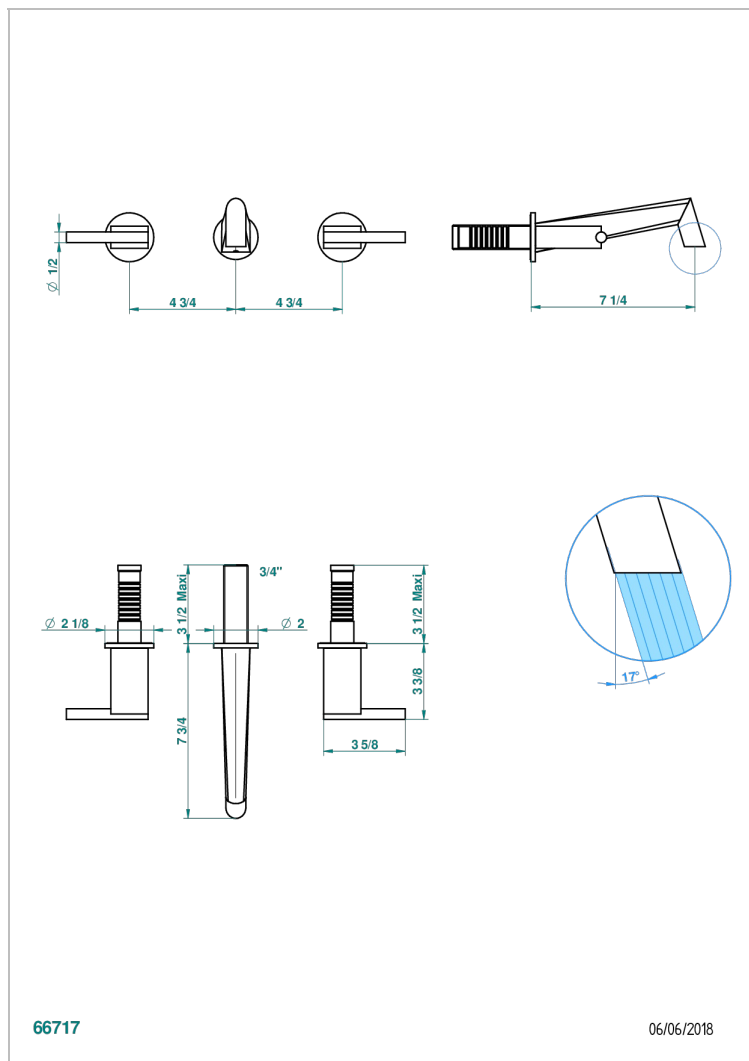

MONTAIGNE MARBRE GRAND ANTIQUE A MANETTES

G3S-40GB

Garniture pour mélangeur de lavabo mural, bec goliath

66717

06/06/2018

CARACTÉRISTIQUES

- Montaigne marbre Grand Antique à manettes
- Garniture pour mélangeur de lavabo mural, bec goliath

PRODUITS ASSOCIÉS

- Ref. G00-40AC Partie à encastrer pour mélangeur mural - version croisillons
- Ref. G00-40AM Partie à encastrer pour mélangeur mural - version manettes

FINITIONS DISPONIBLES

Bronze clair - D01
Chromé - A02
Chromé / doré - G02
Chromé mat - C02
Doré brillant - F01
Doré mat - F07