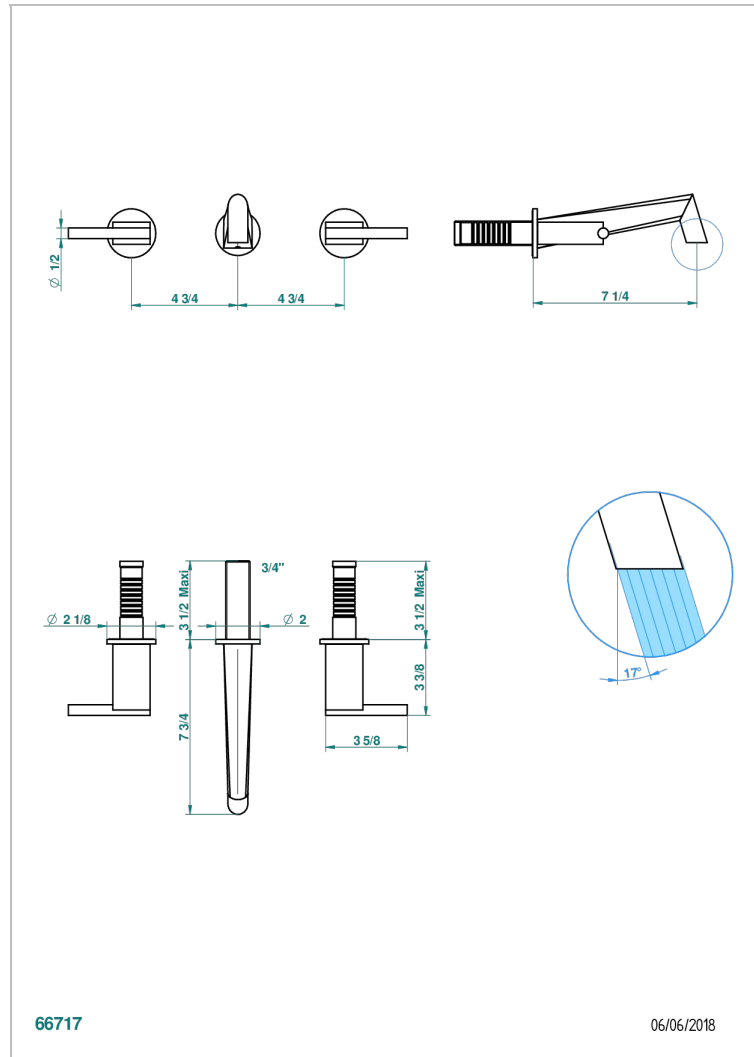

MONTAIGNE GRAND ANTIQUE MARBLE WITH LEVER

G3S-40GB

Grifería para mezclador de lavabo de pared, caño goliat

THG[®]
PARIS

CARACTERÍSTICAS

- Montaigne Grand Antique marble with lever
- Grifería para mezclador de lavabo de pared, caño goliat

PRODUCTOS RELACIONADOS

- Ref. G00-40AC Rough parts for wall mounted 3 hole mixer, cross handle version
- Ref. G00-40AM Rough parts for wall mounted 3 hole mixer, lever handle version

ACABADOS DISPONIBLES