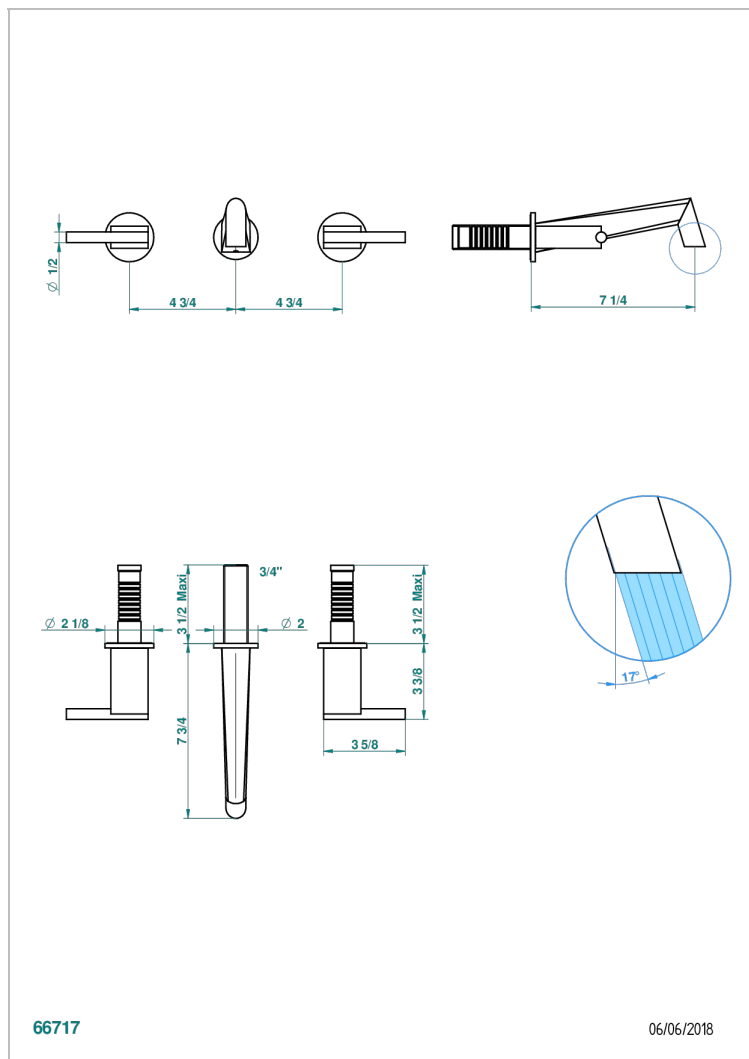

MONTAIGNE GRAND ANTIQUE MARBLE WITH LEVER

G3S-40GB

Garnitur für Waschtischbatterie zur Wandmontage, Goliath Auslauf

EIGENSCHAFTEN

- Montaigne Grand Antique marble with lever
- Garnitur für Waschtischbatterie zur Wandmontage, Goliath Auslauf

ÄHNLICHE PRODUKTE

- Ref. G00-40AC Up-teil für wandarmatur
- Ref. G00-40AM Up-teil für wandarmatur

VERFÜGBARE OBERFLÄCHEN

Altnickel - H28
Blassgold - F30
Blassgold matt unlackiert - F31
Bronze hell - D01
Chrom - A02
Chrom / gold - G02