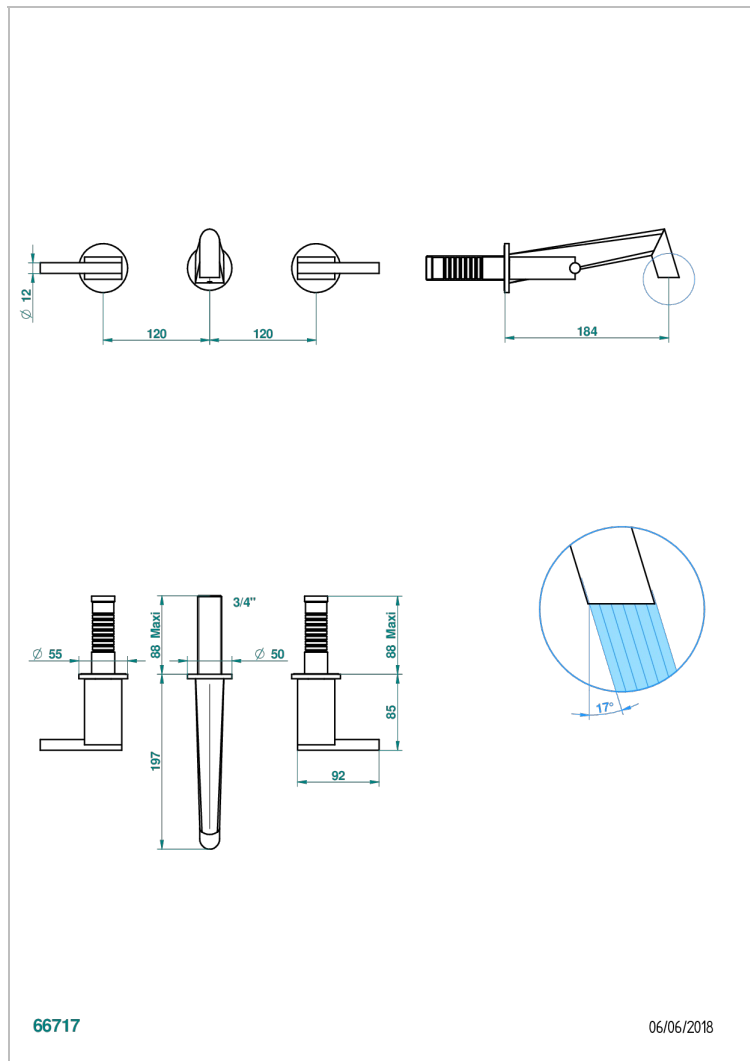

MONTAIGNE MARBRE GRAND ANTIQUE C РУКОЯТКАМИ

G3S-40GB

THG[®]
PARIS

Внешняя часть смесителя встраиваемого в стену для раковины на три отверстия с изливом ГОЛИАФ

66717

06/06/2018

ХАРАКТЕРИСТИКИ

- Montaigne marbre Grand Antique с рукоятками
- Внешняя часть смесителя встраиваемого в стену для раковины на три отверстия с изливом ГОЛИАФ

СВЯЗАННЫЕ ТОВАРНЫЕ ПОЗИЦИИ

- Ref. G00-40AC Встраиваемая часть смесителя настенного на три отверстия (не рукоят.)
- Ref. G00-40AM Встраиваемая часть смесителя настенного на 3 отверстия на пластине (рукоят.)