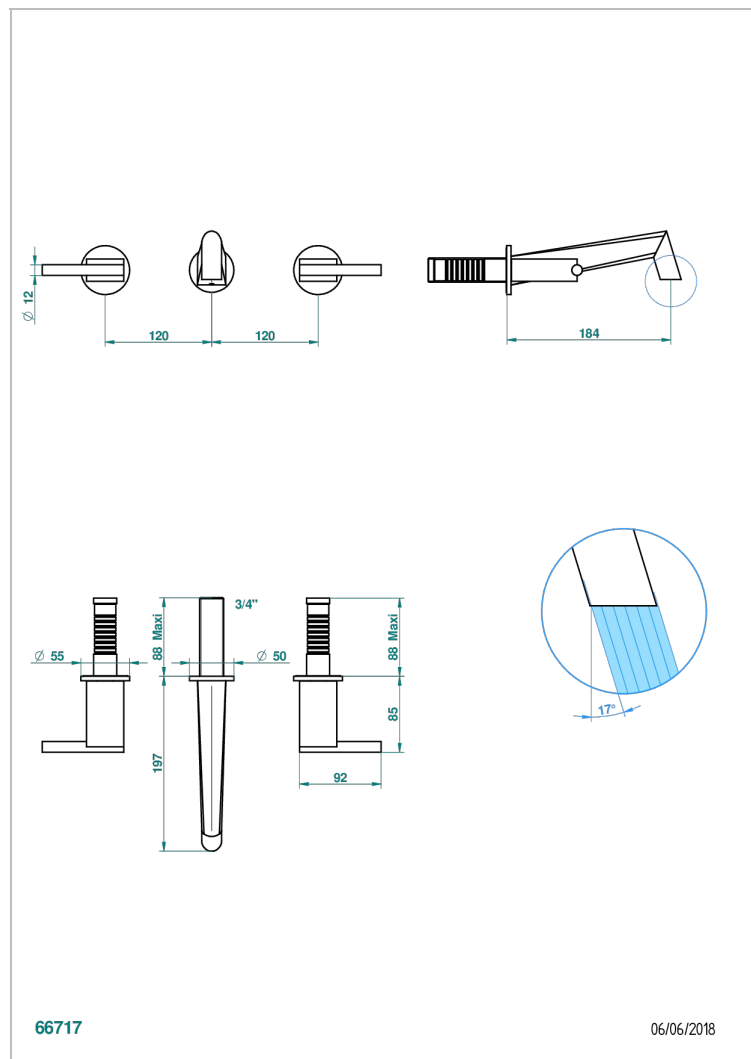

MONTAIGNE MARBRE GRAND ANTIQUE A MANETTES

G3S-40GB

Garniture pour mélangeur de lavabo mural, bec goliath

CARACTÉRISTIQUES

- Montaigne marbre Grand Antique à manettes
- Garniture pour mélangeur de lavabo mural, bec goliath

PRODUITS ASSOCIÉS

- Ref. G00-40AC Partie à encastrer pour mélangeur mural - version croisillons
- Ref. G00-40AM Partie à encastrer pour mélangeur mural - version manettes

FINITIONS DISPONIBLES

Bronze clair - D01
Chromé - A02
Chromé / doré - G02
Chromé mat - C02
Doré brillant - F01
Doré mat - F07