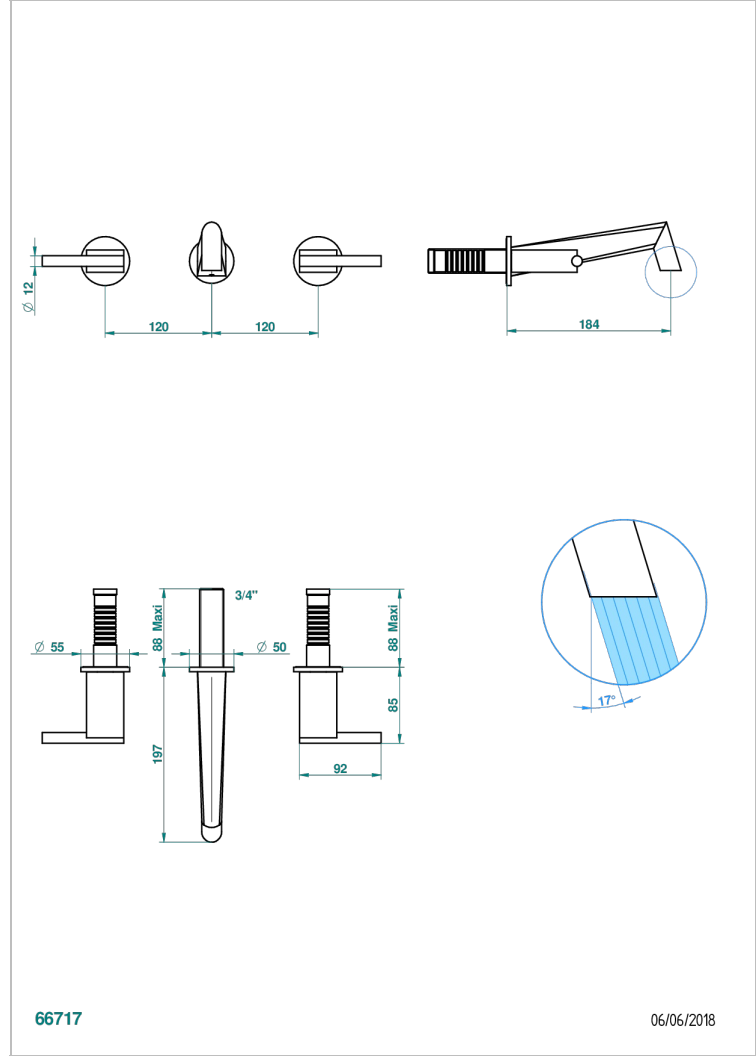

MONTAIGNE GRAND ANTIQUE MARBLE WITH LEVER

G3S-40GB

Grifería para mezclador de lavabo de pared, caño goliat

66717

06/06/2018

CARACTERÍSTICAS

- Montaigne Grand Antique marble with lever
- Grifería para mezclador de lavabo de pared, caño goliat

PRODUCTOS RELACIONADOS

- Ref. G00-40AC Rough parts for wall mounted 3 hole mixer, cross handle version
- Ref. G00-40AM Rough parts for wall mounted 3 hole mixer, lever handle version

ACABADOS DISPONIBLES