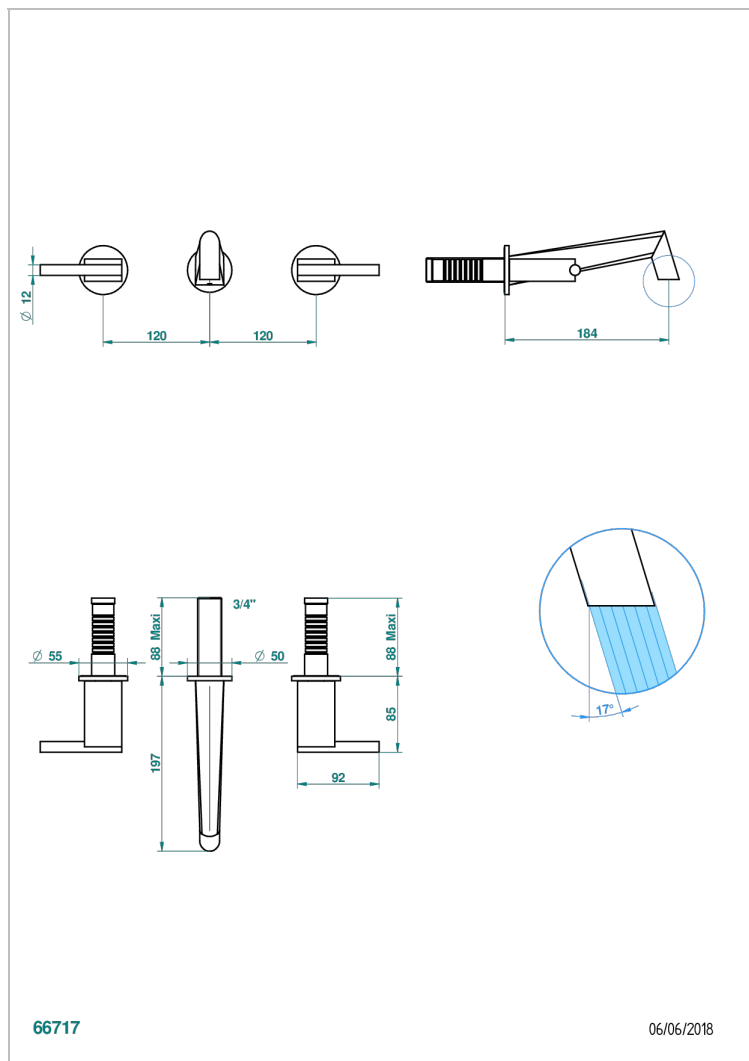

MONTAIGNE GRAND ANTIQUE MARBLE WITH LEVER

G3S-40GB

Garnitur für Waschtischbatterie zur Wandmontage, Goliath Auslauf

66717

06/06/2018

EIGENSCHAFTEN

- Montaigne Grand Antique marble with lever
- Garnitur für Waschtischbatterie zur Wandmontage, Goliath Auslauf

ÄHNLICHE PRODUKTE

- Ref. G00-40AC Up-teil für wandarmatur
- Ref. G00-40AM Up-teil für wandarmatur

VERFÜGBARE OBERFLÄCHEN

Altnickel - H28
Blassgold - F30
Blassgold matt unlackiert - F31
Bronze hell - D01
Chrom - A02
Chrom / gold - G02