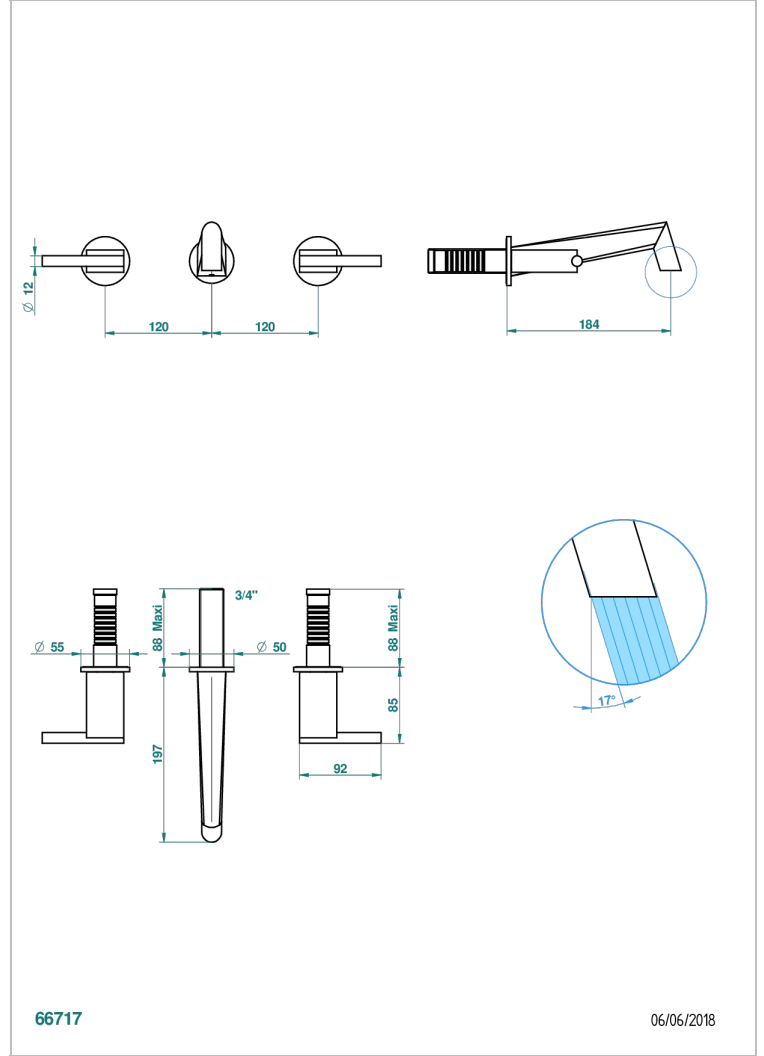

# MONTAIGNE GRAND ANTIQUE MARBLE WITH LEVER

G3S-40GB

入墙式台盆龙头配件，大号喷嘴

66717

06/06/2018

## 相关的SKU

- Ref. G00-40AC 无下水器入墙式龙头嵌入部分 - 四通手柄版
- Ref. G00-40AM 无下水器入墙式龙头嵌入部分 - 单把手柄版