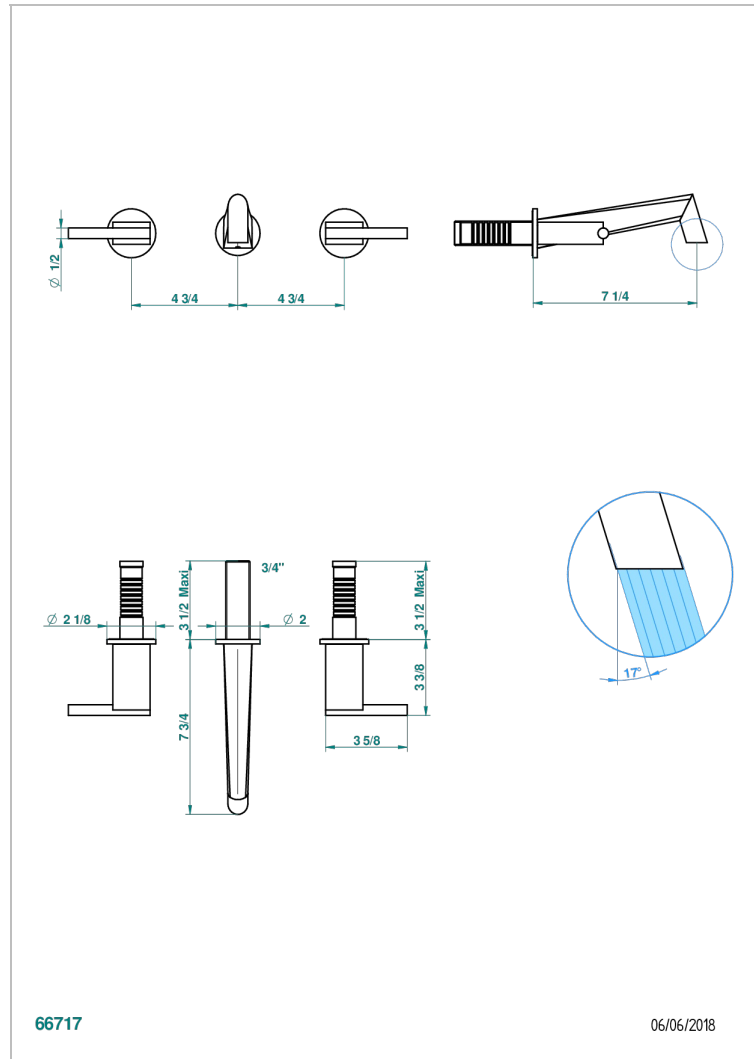

MONTAIGNE MARBRE GRAND ANTIQUE C РУКОЯТКАМИ

G3S-40GB

THG[®]
PARIS

Внешняя часть смесителя встраиваемого в стену для раковины на три отверстия с изливом ГОЛИАФ

66717

06/06/2018

ХАРАКТЕРИСТИКИ

- Montaigne marbre Grand Antique с рукоятками
- Внешняя часть смесителя встраиваемого в стену для раковины на три отверстия с изливом ГОЛИАФ

СВЯЗАННЫЕ ТОВАРНЫЕ ПОЗИЦИИ

- Ref. G00-40AC Встраиваемая часть смесителя настенного на три отверстия (не рукоят.)
- Ref. G00-40AM Встраиваемая часть смесителя настенного на 3 отверстия на пластине (рукоят.)