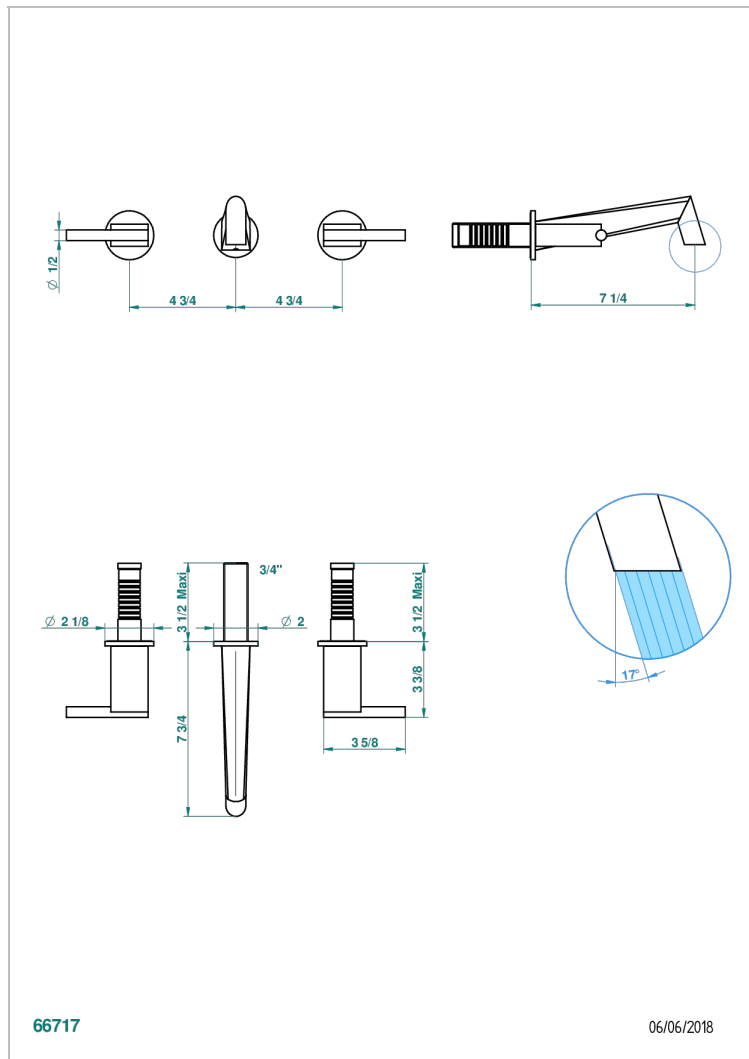

MONTAIGNE MARBRE GRAND ANTIQUE A MANETTES

THG[®]
PARIS

G3S-40GB

Garniture pour mélangeur de lavabo mural, bec goliath

CARACTÉRISTIQUES

- Montaigne marbre Grand Antique à manettes
- Garniture pour mélangeur de lavabo mural, bec goliath

PRODUITS ASSOCIÉS

- Ref. G00-40AC Partie à encastrer pour mélangeur mural - version croisillons
- Ref. G00-40AM Partie à encastrer pour mélangeur mural - version manettes

FINITIONS DISPONIBLES

Bronze clair - D01
Chromé - A02
Chromé / doré - G02
Chromé mat - C02
Doré brillant - F01
Doré mat - F07