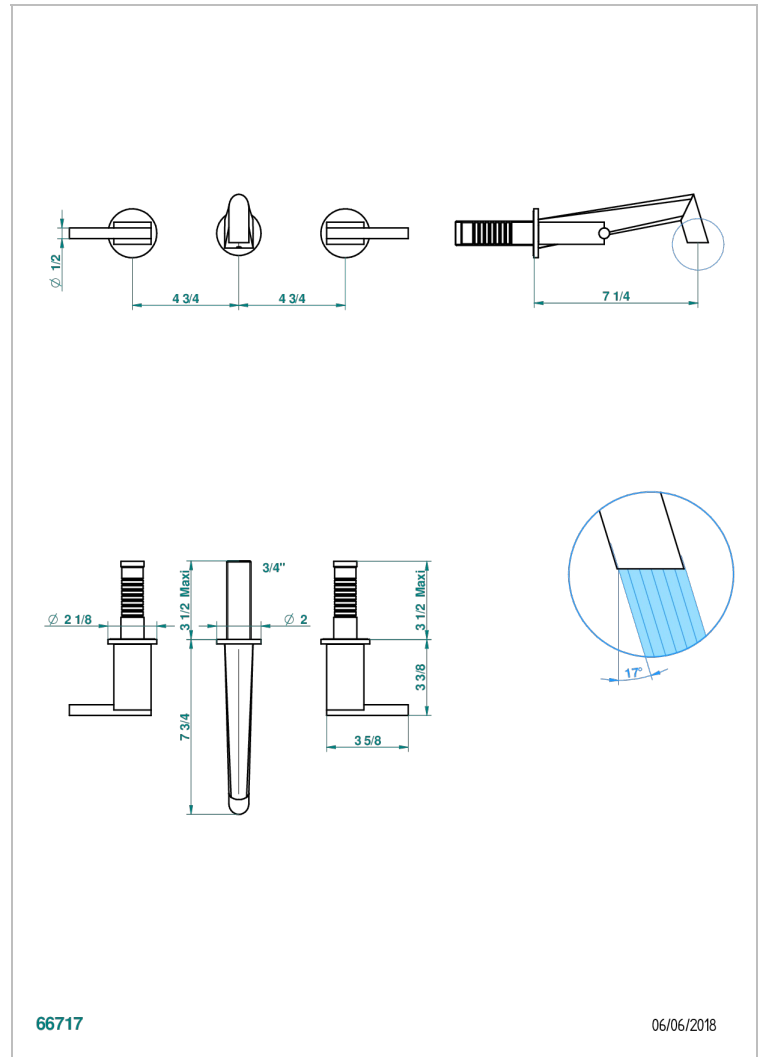

MONTAIGNE GRAND ANTIQUE MARBLE WITH LEVER

G3S-40GB

Grifería para mezclador de lavabo de pared, caño goliat

THG[®]
PARIS

CARACTERÍSTICAS

- Montaigne Grand Antique marble with lever
- Grifería para mezclador de lavabo de pared, caño goliat

PRODUCTOS RELACIONADOS

- Ref. G00-40AC Rough parts for wall mounted 3 hole mixer, cross handle version
- Ref. G00-40AM Rough parts for wall mounted 3 hole mixer, lever handle version

ACABADOS DISPONIBLES