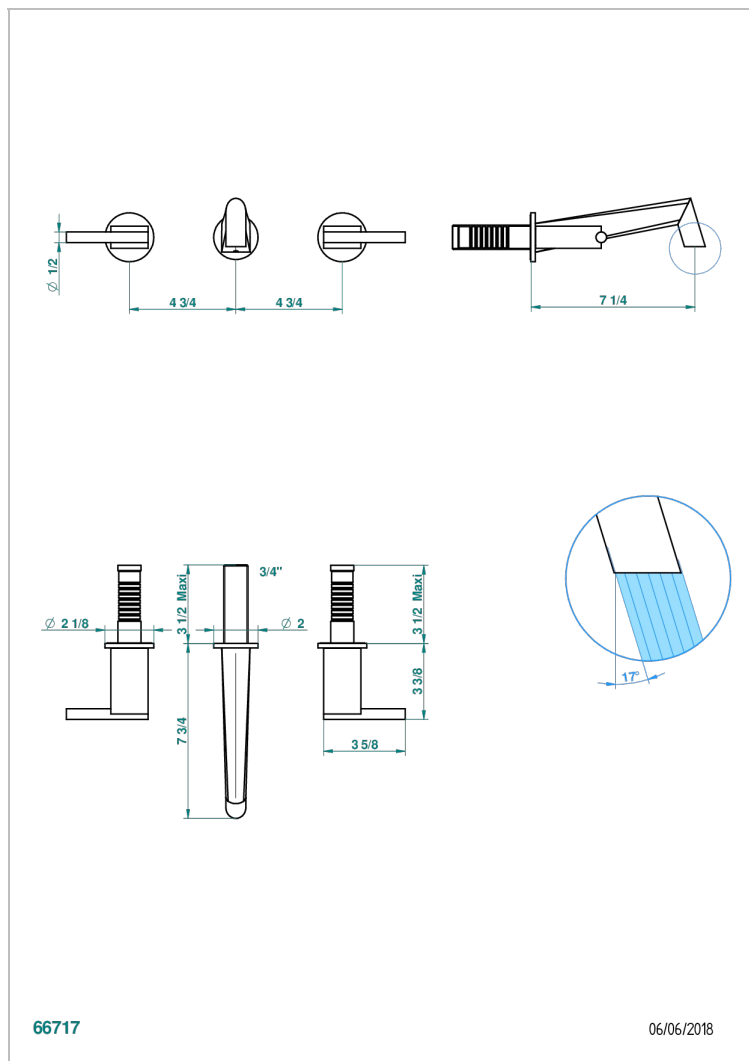

# MONTAIGNE GRAND ANTIQUE MARBLE WITH LEVER

G3S-40GB

Garnitur für Waschtischbatterie zur Wandmontage, Goliath Auslauf

## EIGENSCHAFTEN

- Montaigne Grand Antique marble with lever
- Garnitur für Waschtischbatterie zur Wandmontage, Goliath Auslauf

## ÄHNLICHE PRODUKTE

- Ref. G00-40AC Up-teil für wandarmatur
- Ref. G00-40AM Up-teil für wandarmatur