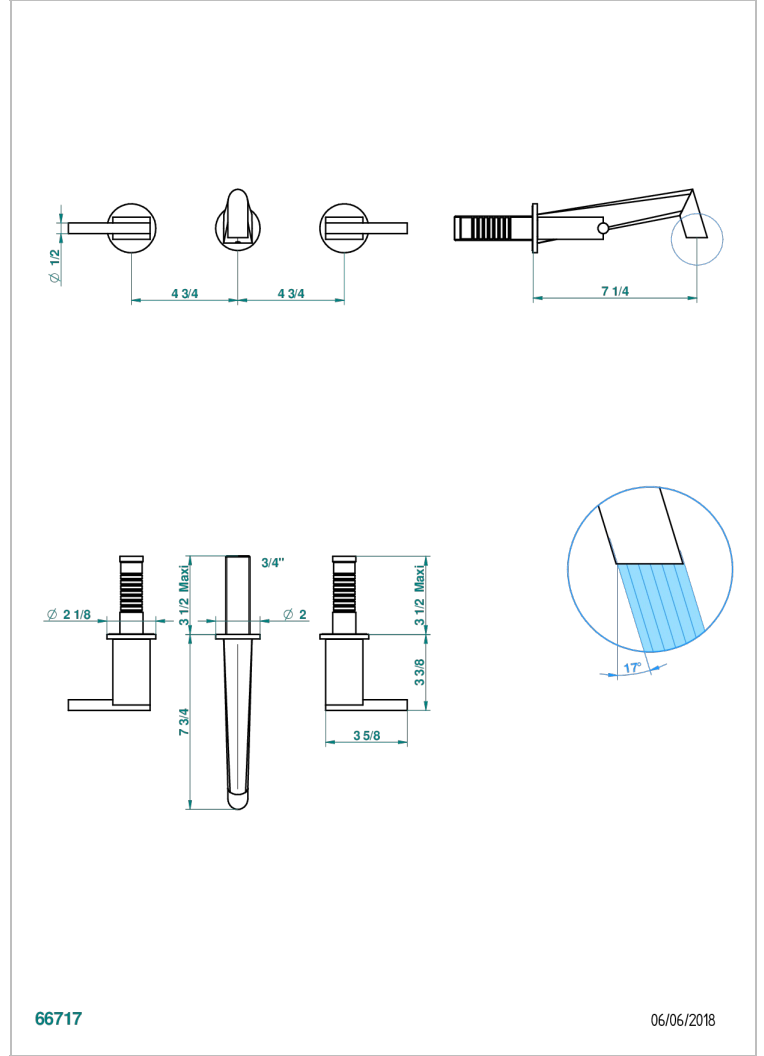

MONTAIGNE GRAND ANTIQUE MARBLE WITH LEVER

G3S-40GB

入墙式台盆龙头配件，大号喷嘴

66717

06/06/2018

特色

- Montaigne Grand Antique marble with lever
- 入墙式台盆龙头配件，大号喷嘴

相关的SKU

- Ref. G00-40AC 无下水器入墙式龙头嵌入部分 - 四通手柄版
- Ref. G00-40AM 无下水器入墙式龙头嵌入部分 - 单把手柄版

可选饰面

Black ceram - D30
Blush PVD - H62
Graphite PVD - H64
Matt Umber PVD - H67
Matt blush PVD - H60
Matt graphite PVD - H65

PVD哑光棕铜 - F34
PVD哑光金 - H53
PVD哑光铜 - H50
PVD哑光镍 - H56
PVD抛光铜 - H49
PVD棕铜 - F33