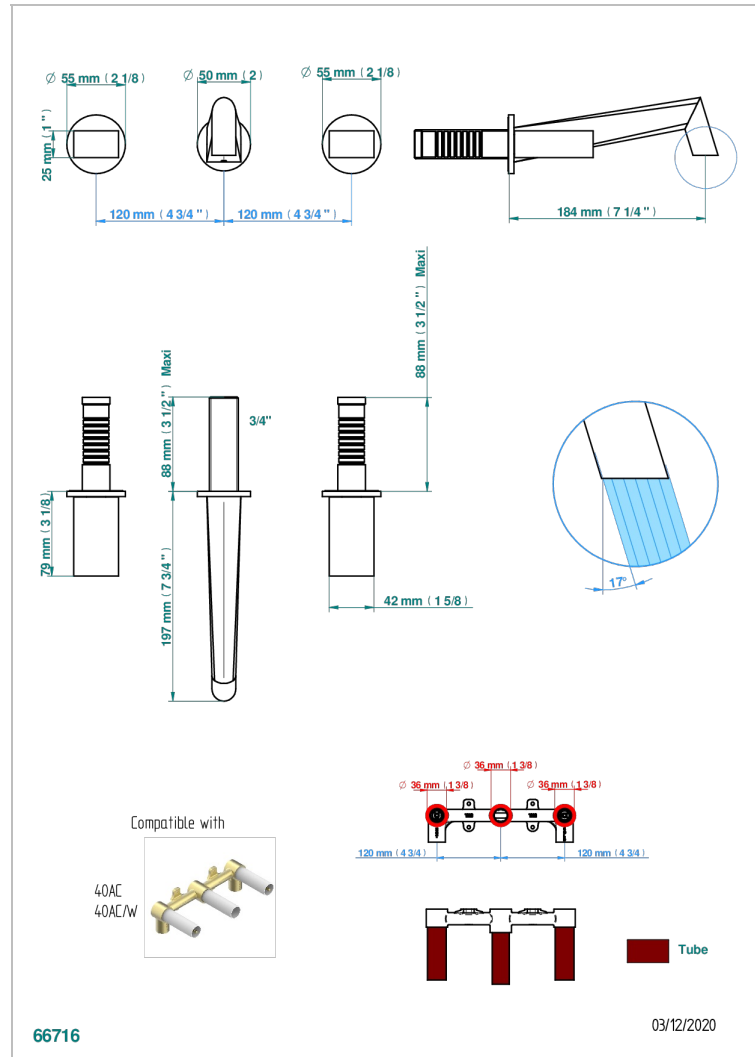

MONTAIGNE MARBRE GRAND ANTIQUE

G3R-40GB

Garniture pour mélangeur de lavabo mural, bec goliath

THG[®]
PARIS

CARACTÉRISTIQUES

- Montaigne marbre Grand Antique
- Garniture pour mélangeur de lavabo mural, bec goliath

SPECIFICATIONS TECHNIQUES

- Recommandé : 3 bars (max. 5 bars) - Advised : 43,5 psi (max. 72 psi)
- 8,3 l/min à 3 bars (2.2 gpm at 43.5 psi)

PRODUITS ASSOCIÉS

- Ref. G00-40AC Partie à encastrer pour mélangeur mural - version croisillons
- Ref. G00-40AM Partie à encastrer pour mélangeur mural - version manettes