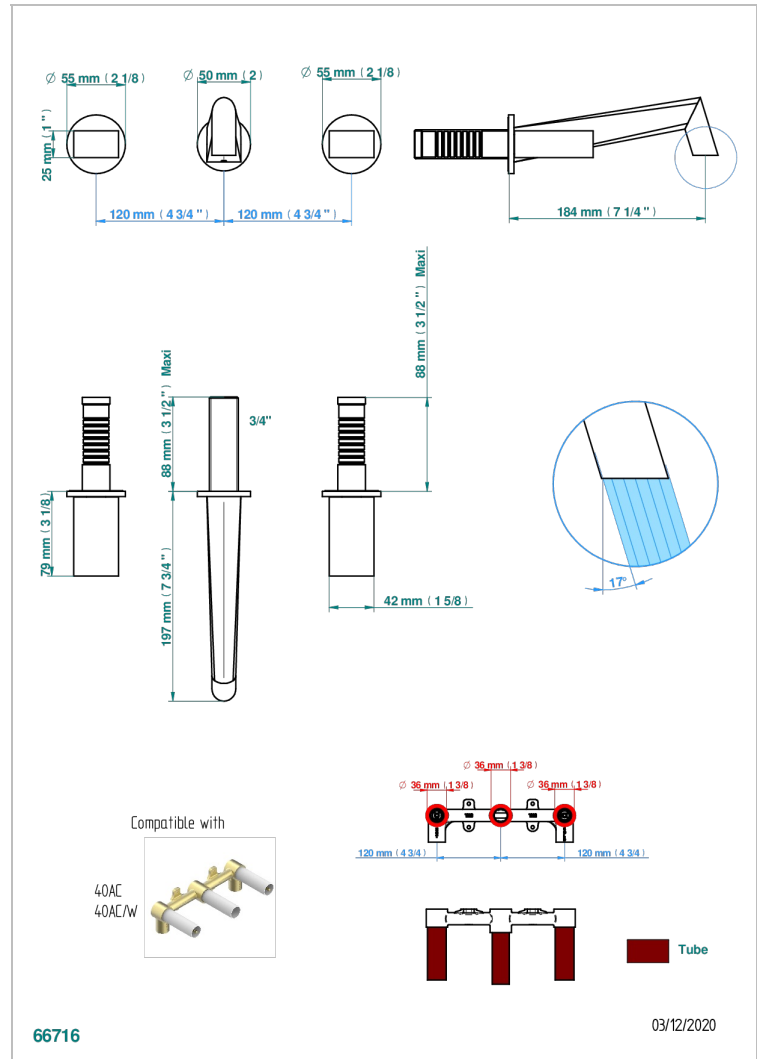

# MONTAIGNE GRAND ANTIQUE MARBLE

G3R-40GB

Grifería para mezclador de lavabo de pared, caño goliat

THG<sup>®</sup>  
PARIS

## CARACTERÍSTICAS

- Montaigne Grand Antique marble
- Grifería para mezclador de lavabo de pared, caño goliat

## PRODUCTOS RELACIONADOS

- Ref. G00-40AC Rough parts for wall mounted 3 hole mixer, cross handle version
- Ref. G00-40AM Rough parts for wall mounted 3 hole mixer, lever handle version