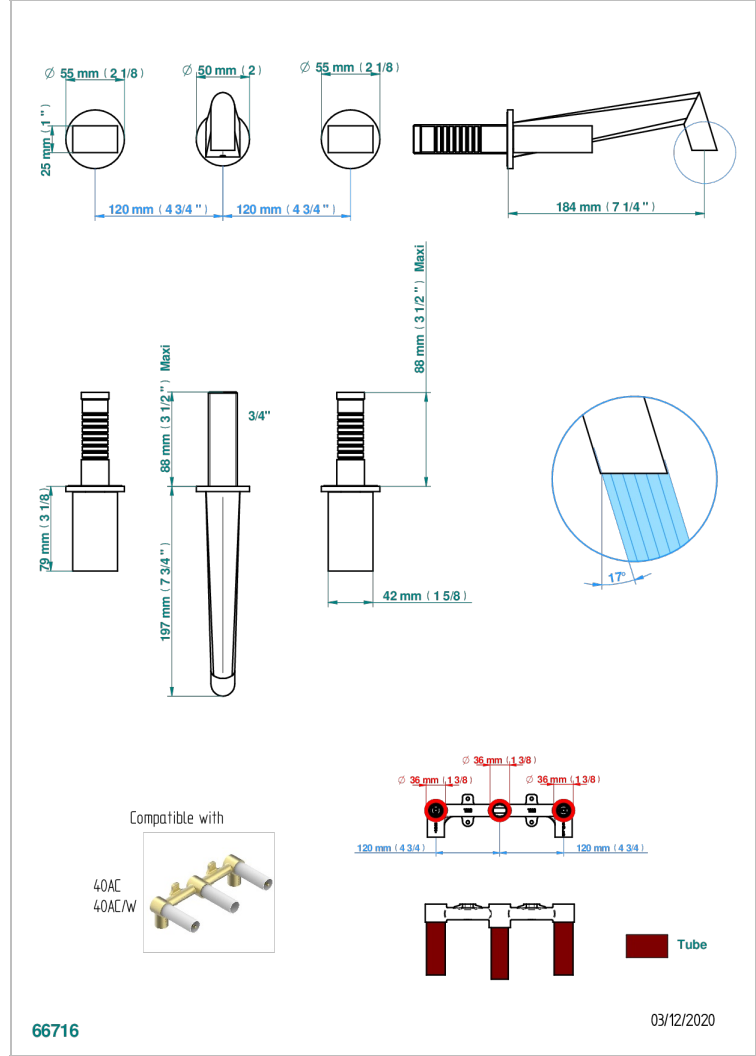

# MONTAIGNE GRAND ANTIQUE MARBLE

G3R-40GB

Garnitur für Waschtischbatterie zur Wandmontage, Goliath Auslauf

THG<sup>®</sup>  
PARIS

## EIGENSCHAFTEN

- Montaigne Grand Antique marble
- Garnitur für Waschtischbatterie zur Wandmontage, Goliath Auslauf

## ÄHNLICHE PRODUKTE

- Ref. G00-40AC Up-teil für wandarmatur
- Ref. G00-40AM Up-teil für wandarmatur