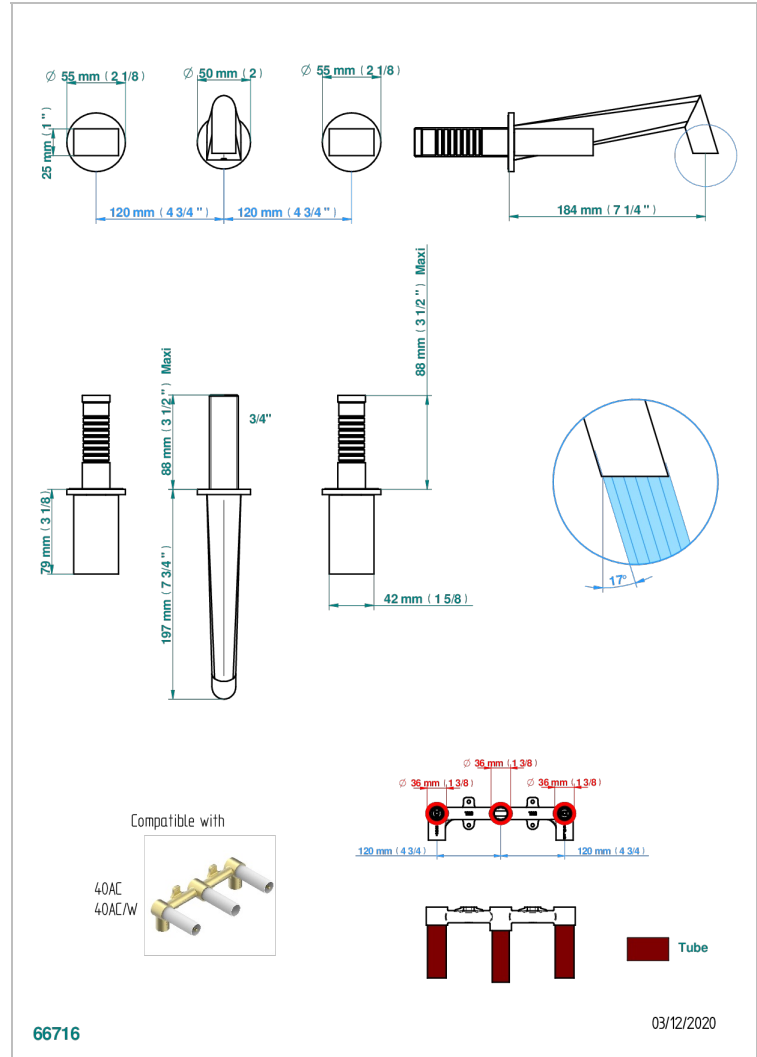

# MONTAIGNE GRAND ANTIQUE MARBLE

G3R-40GB

Garnitur für Waschtischbatterie zur Wandmontage, Goliath Auslauf

THG<sup>®</sup>  
PARIS

## EIGENSCHAFTEN

- Montaigne Grand Antique marble
- Garnitur für Waschtischbatterie zur Wandmontage, Goliath Auslauf

## ÄHNLICHE PRODUKTE

- Ref. G00-40AC Up-teil für wandarmatur
- Ref. G00-40AM Up-teil für wandarmatur