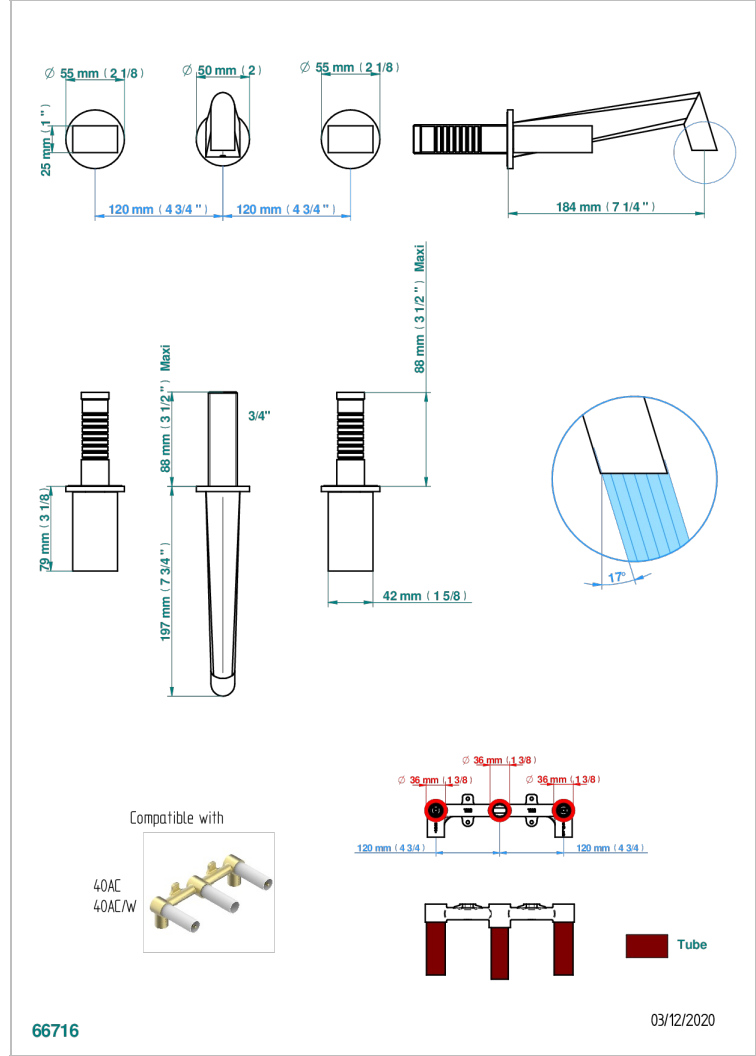

MONTAIGNE GRAND ANTIQUE MARBLE

G3R-40GB

入墙式台盆龙头配件，大号喷嘴

特色

- Montaigne Grand Antique marble
- 入墙式台盆龙头配件，大号喷嘴

技术特征

- Recommandé : 3 bars (max. 5 bars) - Advised : 43,5 psi (max. 72 psi)
- 8,3 l/min à 3 bars (2.2 gpm at 43.5 psi)

相关的SKU

- Ref. G00-40AC 无下水器入墙式龙头嵌入部分 - 四通手柄版
- Ref. G00-40AM 无下水器入墙式龙头嵌入部分 - 单把手柄版

可选饰面

Black ceram - D30
Blush PVD - H62
Graphite PVD - H64
Matt Umber PVD - H67
Matt blush PVD - H60
Matt graphite PVD - H65