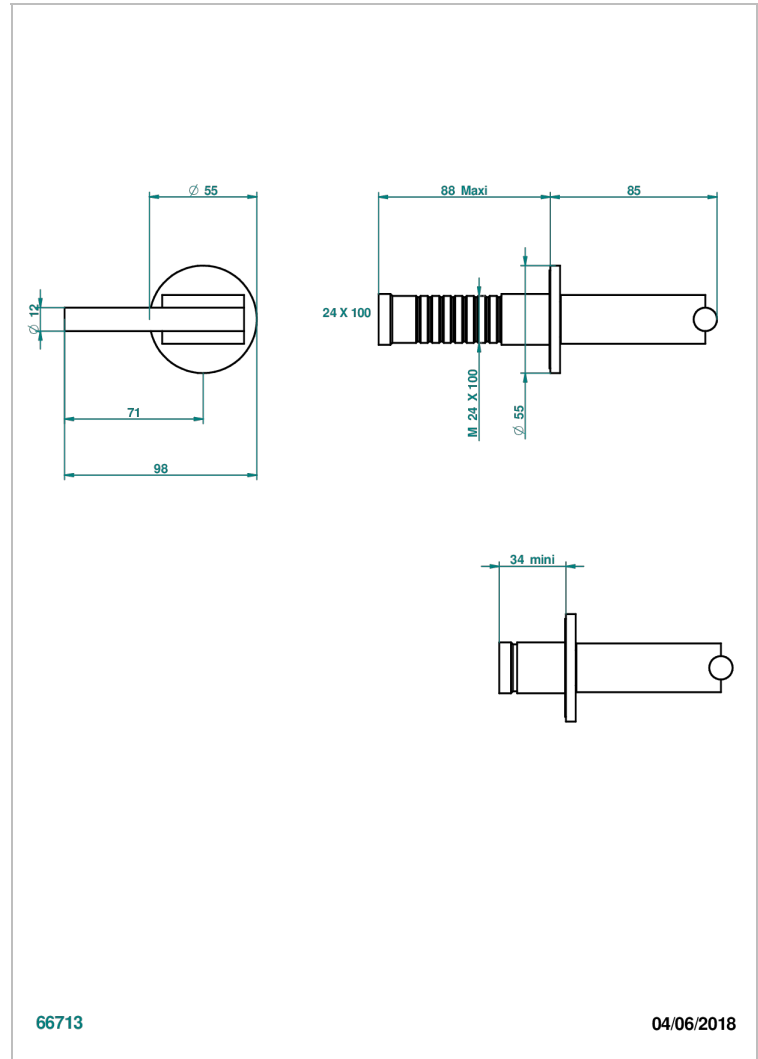

MONTAIGNE LEONARDO GREY MARBLE WITH LEVER HANDLES

G3U-30B

Parte externa para llave de paso mural ref. 30 & 32 y para inversor mural ref. 50/4/VM (mando, rosetón y alargador, sin cartucho)

66713

04/06/2018

CARACTERÍSTICAS

- Montaigne Leonardo Grey marble with lever handles
- Parte externa para llave de paso mural ref. 30 & 32 y para inversor mural ref. 50/4/VM (mando, rosetón y alargador, sin cartucho)

PRODUCTOS RELACIONADOS

- Ref. G00-32CUSA Robinet d'arrêt à encastrer 3/4" côté froid tête 1/4 tour fermeture gauche -standard américain sans garniture
- Ref. G00-32HUSA Robinet d'arrêt à encastrer 3/4" côté chaud tête 1/4 tour fermeture droite - standard américain sans garniture
- Ref. G00-30CUSA Robinet d'arrêt a encastrer 1/2 " cote froid tete 1/4 tour fermeture gauche - standard americain sans garniture
- Ref. G00-30HUSA Robinet d'arrêt a encastrer 1/2 " cote chaud tete 1/4 tour fermeture droite - standard americain sans garniture