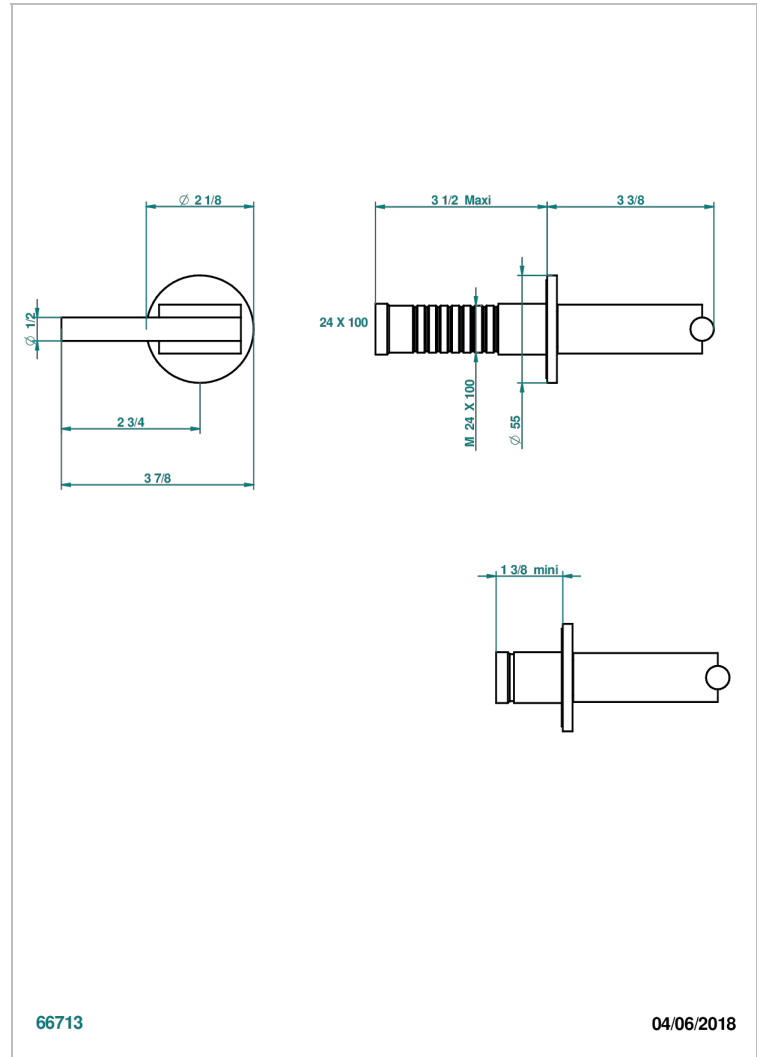

MONTAIGNE LEONARDO GREY MARBLE WITH LEVER HANDLES

THG[®]
PARIS

G3U-30B

Parte externa para llave de paso mural ref. 30 & 32 y para inversor mural ref. 50/4/VM (mando, rosetón y alargador, sin cartucho)

66713

04/06/2018

CARACTERÍSTICAS

- Montaigne Leonardo Grey marble with lever handles
- Parte externa para llave de paso mural ref. 30 & 32 y para inversor mural ref. 50/4/VM (mando, rosetón y alargador, sin cartucho)

PRODUCTOS RELACIONADOS

- Ref. G00-32CUSA Robinet d'arrêt à encastrer 3/4" côté froid tête 1/4 tour fermeture gauche -standard américain sans garniture
- Ref. G00-32HUSA Robinet d'arrêt à encastrer 3/4" côté chaud tête 1/4 tour fermeture droite - standard américain sans garniture
- Ref. G00-30CUSA Robinet d'arrêt a encastrer 1/2 " cote froid tete 1/4 tour fermeture gauche - standard americain sans garniture
- Ref. G00-30HUSA Robinet d'arrêt a encastrer 1/2 " cote chaud tete 1/4 tour fermeture droite - standard americain sans garniture