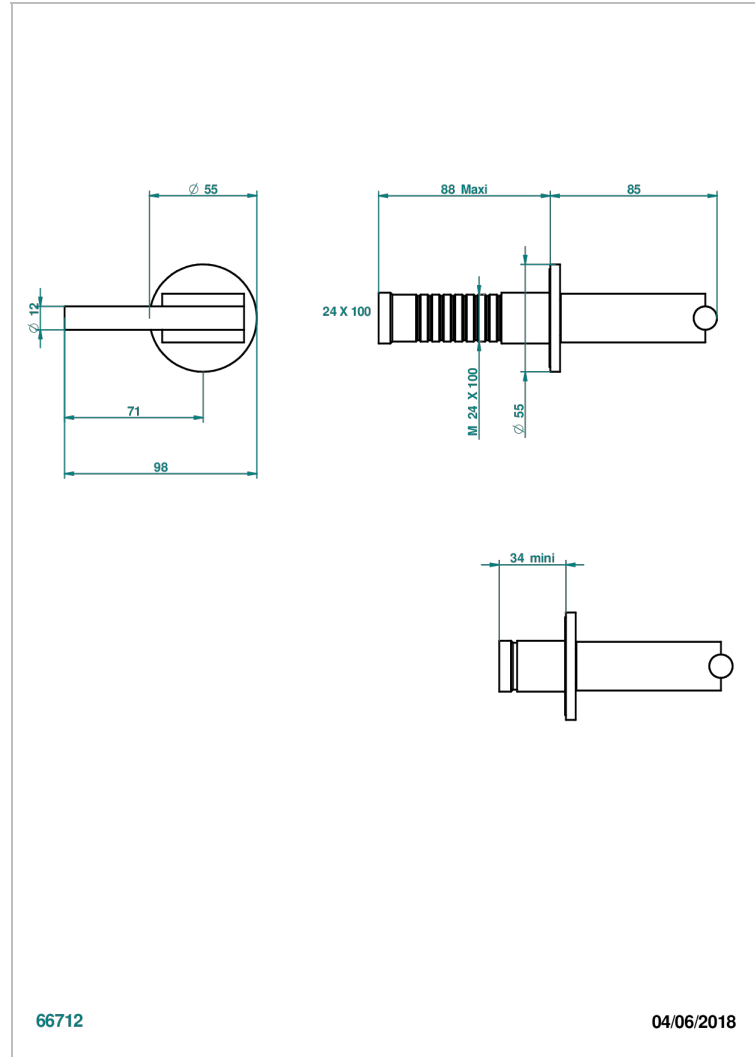

MONTAIGNE MARBRE BLANC VENUS A MANETTES

G3W-30B

Garniture sans tête (croisillon, rosace et allonge) pour robinet d'arrêt 1/2" ref.30/CA & 30/HA et 3/4" ref.32/CA & 32/HA ou inverseur ref.50/4VMA

66712

04/06/2018

CARACTÉRISTIQUES

- Montaigne marbre blanc Vénus à manettes
- Garniture sans tête (croisillon, rosace et allonge) pour robinet d'arrêt 1/2" ref.30/CA & 30/HA et 3/4" ref.32/CA & 32/HA ou inverseur ref.50/4VMA

PRODUITS ASSOCIÉS

- Ref. G00-32CUSA Robinet d'arrêt à encastrer 3/4" côté froid tête 1/4 tour fermeture gauche -standard américain sans garniture
- Ref. G00-32HUSA Robinet d'arrêt à encastrer 3/4" côté chaud tête 1/4 tour fermeture droite - standard américain sans garniture
- Ref. G00-30CUSA Robinet d'arrêt a encastrer 1/2 " cote froid tete 1/4 tour fermeture gauche - standard americain sans garniture
- Ref. G00-30HUSA Robinet d'arrêt a encastrer 1/2 " cote chaud tete 1/4 tour fermeture droite - standard americain sans garniture