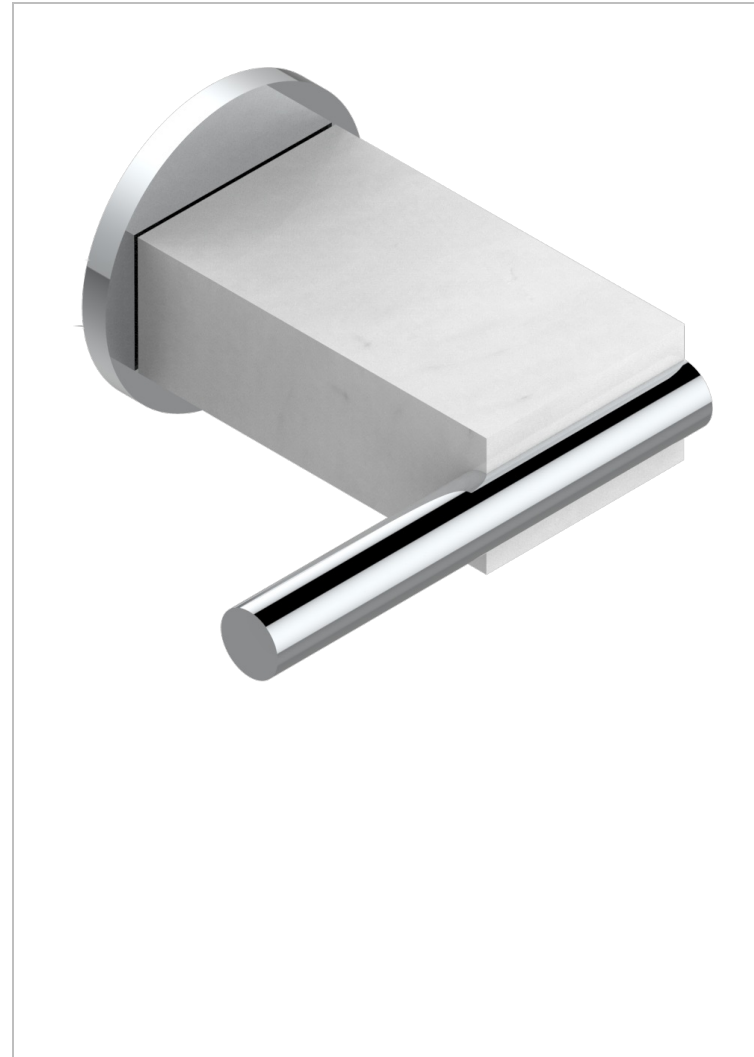

MONTAIGNE MARBRE BLANC VENUS A MANETTES

G3W-30B

Garniture sans tête (croisillon, rosace et allonge) pour robinet d'arrêt 1/2" ref.30/CA & 30/HA et 3/4" ref.32/CA & 32/HA ou inverseur ref.50/4VMA

66712

04/06/2018

CARACTÉRISTIQUES

- Montaigne marbre blanc Vénus à manettes
- Garniture sans tête (croisillon, rosace et allonge) pour robinet d'arrêt 1/2" ref.30/CA & 30/HA et 3/4" ref.32/CA & 32/HA ou inverseur ref.50/4VMA

PRODUITS ASSOCIÉS

- Ref. G00-32CUSA Robinet d'arrêt à encastrer 3/4" côté froid tête 1/4 tour fermeture gauche -standard américain sans garniture
- Ref. G00-32HUSA Robinet d'arrêt à encastrer 3/4" côté chaud tête 1/4 tour fermeture droite - standard américain sans garniture
- Ref. G00-30CUSA Robinet d'arrêt a encastrer 1/2 " cote froid tete 1/4 tour fermeture gauche - standard americain sans garniture
- Ref. G00-30HUSA Robinet d'arrêt a encastrer 1/2 " cote chaud tete 1/4 tour fermeture droite - standard americain sans garniture

FINITIONS DISPONIBLES

Bronze clair - D01
Chromé - A02
Chromé / doré - G02
Chromé mat - C02
Doré brillant - F01
Doré mat - F07

Nickel brillant - B01
Nickel mat - C01
Noir mat céramique - D30
Or pâle - F30
Or pâle mat - F31
Pvd blush - H62