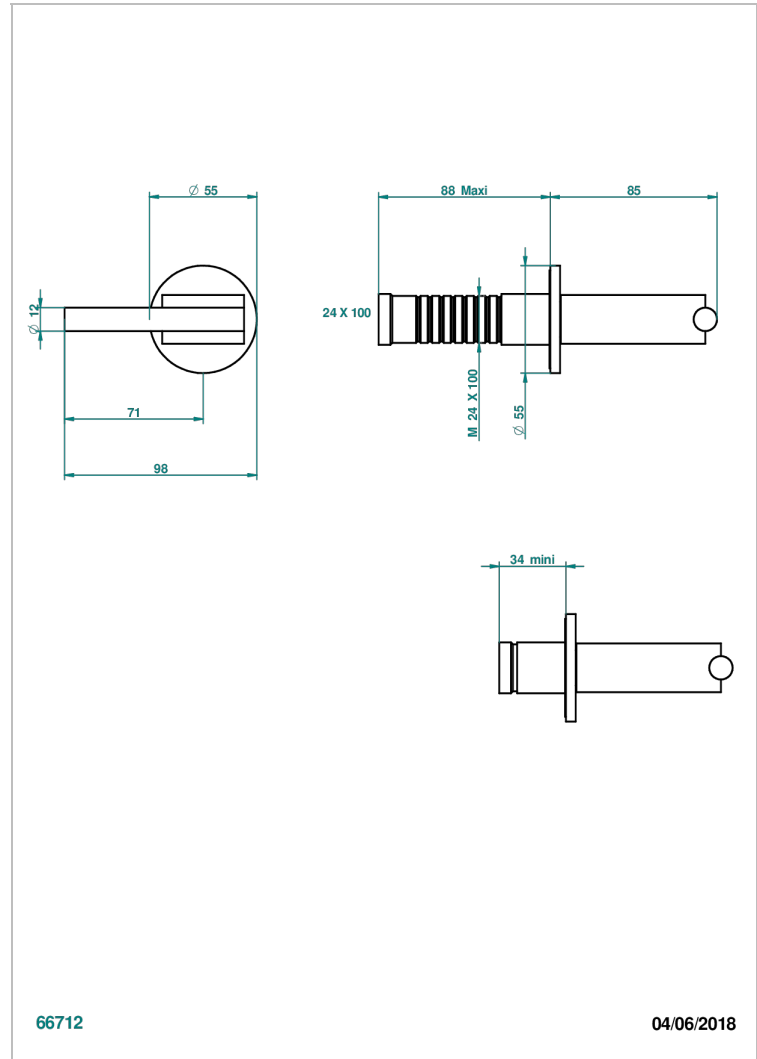

# MONTAIGNE VENUS WHITE MARBLE WITH LEVER HANDLES

G3W-30B

Parte externa para llave de paso mural ref. 30 & 32 y para inversor mural ref. 50/4/VM (mando, rosetón y alargador, sin cartucho)

66712

04/06/2018

## CARACTERÍSTICAS

- Montaigne Venus white marble with lever handles
- Parte externa para llave de paso mural ref. 30 & 32 y para inversor mural ref. 50/4/VM (mando, rosetón y alargador, sin cartucho)

## PRODUCTOS RELACIONADOS

- Ref. G00-32CUSA Robinet d'arrêt à encastrer 3/4" côté froid tête 1/4 tour fermeture gauche -standard américain sans garniture
- Ref. G00-32HUSA Robinet d'arrêt à encastrer 3/4" côté chaud tête 1/4 tour fermeture droite - standard américain sans garniture
- Ref. G00-30CUSA Robinet d'arrêt a encastrer 1/2 " cote froid tete 1/4 tour fermeture gauche - standard americain sans garniture
- Ref. G00-30HUSA Robinet d'arrêt a encastrer 1/2 " cote chaud tete 1/4 tour fermeture droite - standard americain sans garniture