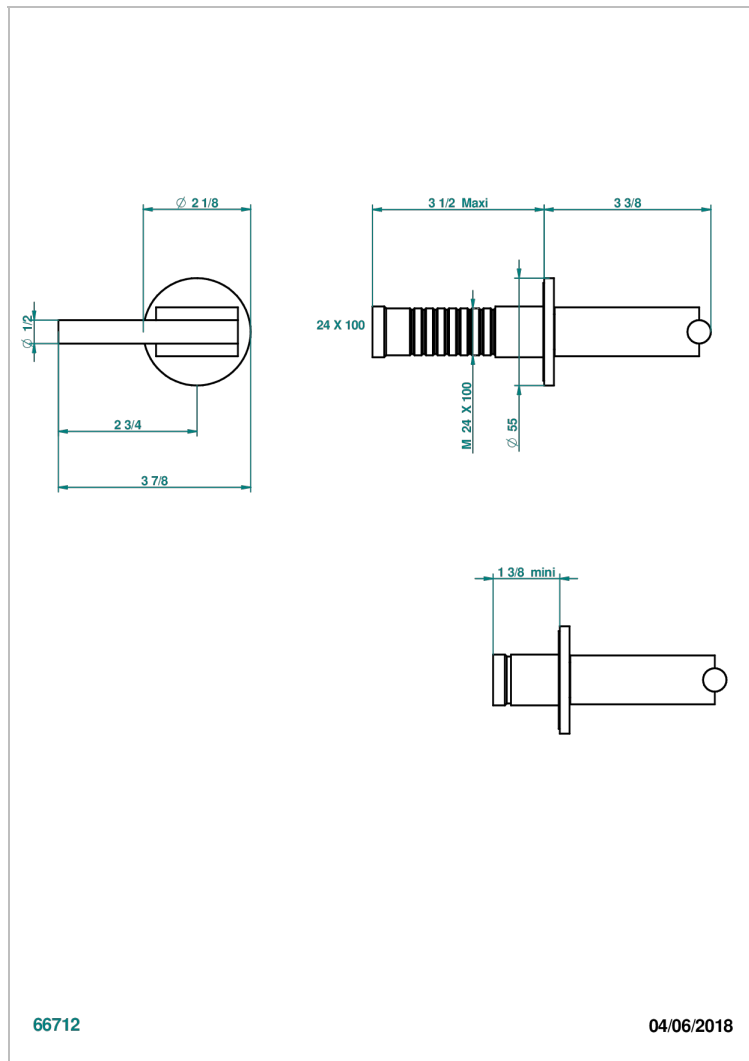

MONTAIGNE MARBRE BLANC VENUS A MANETTES

G3W-30B

Garniture sans tête (croisillon, rosace et allonge) pour robinet d'arrêt 1/2" ref.30/CA & 30/HA et 3/4" ref.32/CA & 32/HA ou inverseur ref.50/4VMA

66712

04/06/2018

CARACTÉRISTIQUES

- Montaigne marbre blanc Vénus à manettes
- Garniture sans tête (croisillon, rosace et allonge) pour robinet d'arrêt 1/2" ref.30/CA & 30/HA et 3/4" ref.32/CA & 32/HA ou inverseur ref.50/4VMA

PRODUITS ASSOCIÉS

- Ref. G00-32CUSA Robinet d'arrêt à encastrer 3/4" côté froid tête 1/4 tour fermeture gauche -standard américain sans garniture
- Ref. G00-32HUSA Robinet d'arrêt à encastrer 3/4" côté chaud tête 1/4 tour fermeture droite - standard américain sans garniture
- Ref. G00-30CUSA Robinet d'arrêt a encastrer 1/2 " cote froid tete 1/4 tour fermeture gauche - standard americain sans garniture
- Ref. G00-30HUSA Robinet d'arrêt a encastrer 1/2 " cote chaud tete 1/4 tour fermeture droite - standard americain sans garniture