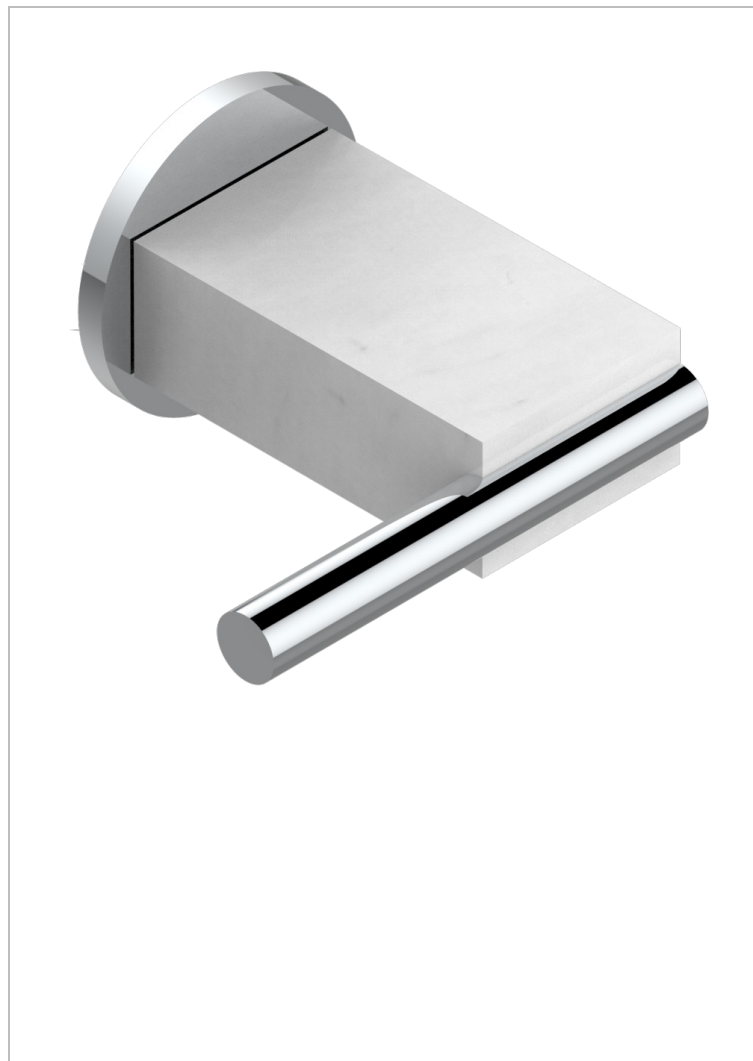

MONTAIGNE MARBRE BLANC VENUS A MANETTES

G3W-30B

Garniture sans tête (croisillon, rosace et allonge) pour robinet d'arrêt 1/2" ref.30/CA & 30/HA et 3/4" ref.32/CA & 32/HA ou inverseur ref.50/4VMA

66712

04/06/2018

CARACTÉRISTIQUES

- Montaigne marbre blanc Vénus à manettes
- Garniture sans tête (croisillon, rosace et allonge) pour robinet d'arrêt 1/2" ref.30/CA & 30/HA et 3/4" ref.32/CA & 32/HA ou inverseur ref.50/4VMA

PRODUITS ASSOCIÉS

- Ref. G00-32CUSA Robinet d'arrêt à encastrer 3/4" côté froid tête 1/4 tour fermeture gauche -standard américain sans garniture
- Ref. G00-32HUSA Robinet d'arrêt à encastrer 3/4" côté chaud tête 1/4 tour fermeture droite - standard américain sans garniture
- Ref. G00-30CUSA Robinet d'arrêt a encastrer 1/2 " cote froid tete 1/4 tour fermeture gauche - standard americain sans garniture
- Ref. G00-30HUSA Robinet d'arrêt a encastrer 1/2 " cote chaud tete 1/4 tour fermeture droite - standard americain sans garniture

FINITIONS DISPONIBLES

Bronze clair - D01

Chromé - A02

Chromé / doré - G02

Chromé mat - C02

Doré brillant - F01

Doré mat - F07

Nickel brillant - B01