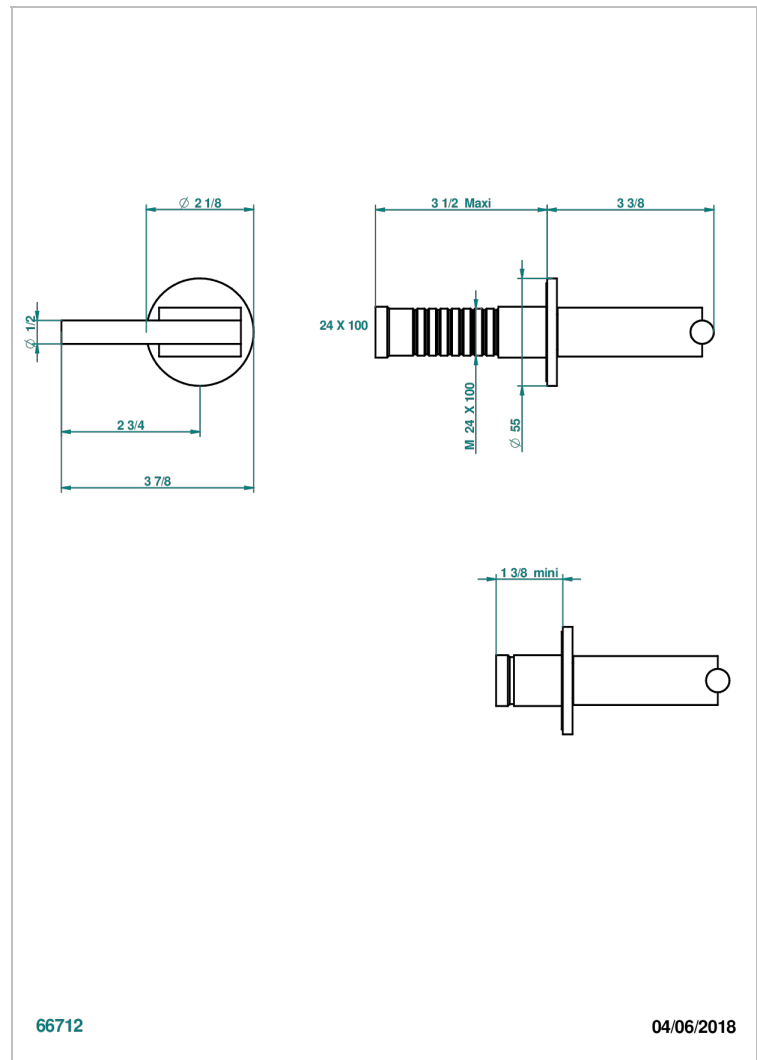

MONTAIGNE VENUS WHITE MARBLE WITH LEVER HANDLES

G3W-30B

Parte externa para llave de paso mural ref. 30 & 32 y para inversor mural ref. 50/4/VM (mando, rosetón y alargador, sin cartucho)

66712

04/06/2018

CARACTERÍSTICAS

- Montaigne Venus white marble with lever handles
- Parte externa para llave de paso mural ref. 30 & 32 y para inversor mural ref. 50/4/VM (mando, rosetón y alargador, sin cartucho)

PRODUCTOS RELACIONADOS

- Ref. G00-32CUSA Robinet d'arrêt à encastrer 3/4" côté froid tête 1/4 tour fermeture gauche -standard américain sans garniture
- Ref. G00-32HUSA Robinet d'arrêt à encastrer 3/4" côté chaud tête 1/4 tour fermeture droite - standard américain sans garniture
- Ref. G00-30CUSA Robinet d'arrêt a encastrer 1/2 " cote froid tete 1/4 tour fermeture gauche - standard americain sans garniture
- Ref. G00-30HUSA Robinet d'arrêt a encastrer 1/2 " cote chaud tete 1/4 tour fermeture droite - standard americain sans garniture