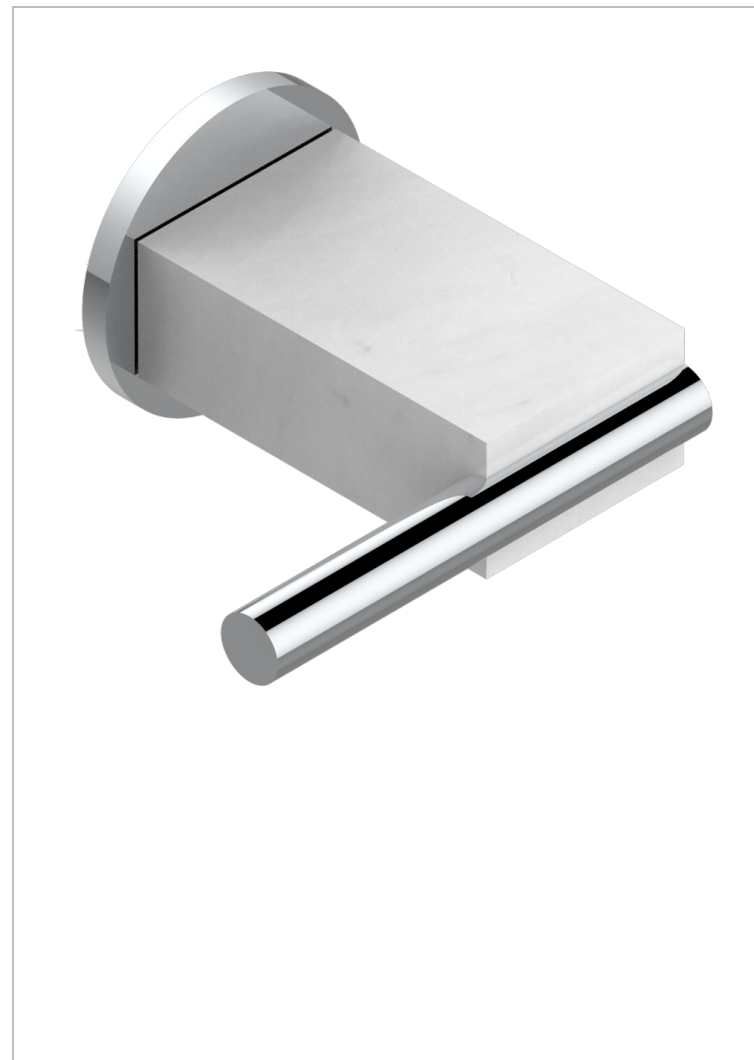

MONTAIGNE VENUS WHITE MARBLE WITH LEVER HANDLES

G3W-30B

Parte externa para llave de paso mural ref. 30 & 32 y para inversor mural ref. 50/4/VM (mando, rosetón y alargador, sin cartucho)

66712

04/06/2018

CARACTERÍSTICAS

- Montaigne Venus white marble with lever handles
- Parte externa para llave de paso mural ref. 30 & 32 y para inversor mural ref. 50/4/VM (mando, rosetón y alargador, sin cartucho)

PRODUCTOS RELACIONADOS

- Ref. G00-32CUSA Robinet d'arrêt à encastrer 3/4" côté froid tête 1/4 tour fermeture gauche -standard américain sans garniture
- Ref. G00-32HUSA Robinet d'arrêt à encastrer 3/4" côté chaud tête 1/4 tour fermeture droite - standard américain sans garniture
- Ref. G00-30CUSA Robinet d'arrêt a encastrer 1/2 " cote froid tete 1/4 tour fermeture gauche - standard americain sans garniture
- Ref. G00-30HUSA Robinet d'arrêt a encastrer 1/2 " cote chaud tete 1/4 tour fermeture droite - standard americain sans garniture

ACABADOS DISPONIBLES

Bronce claro - D01
Cerámica negra mate - D30
Cobre viejo mate - H07
Cromo - A02
Cromo / dorado - G02
Cromo mate - C02

Dorado - F01
Dorado mate - F07
Dorado pálido - F30
Dorado pálido mate (sin barniz) - F31
Níquel - B01
Níquel mate - C01