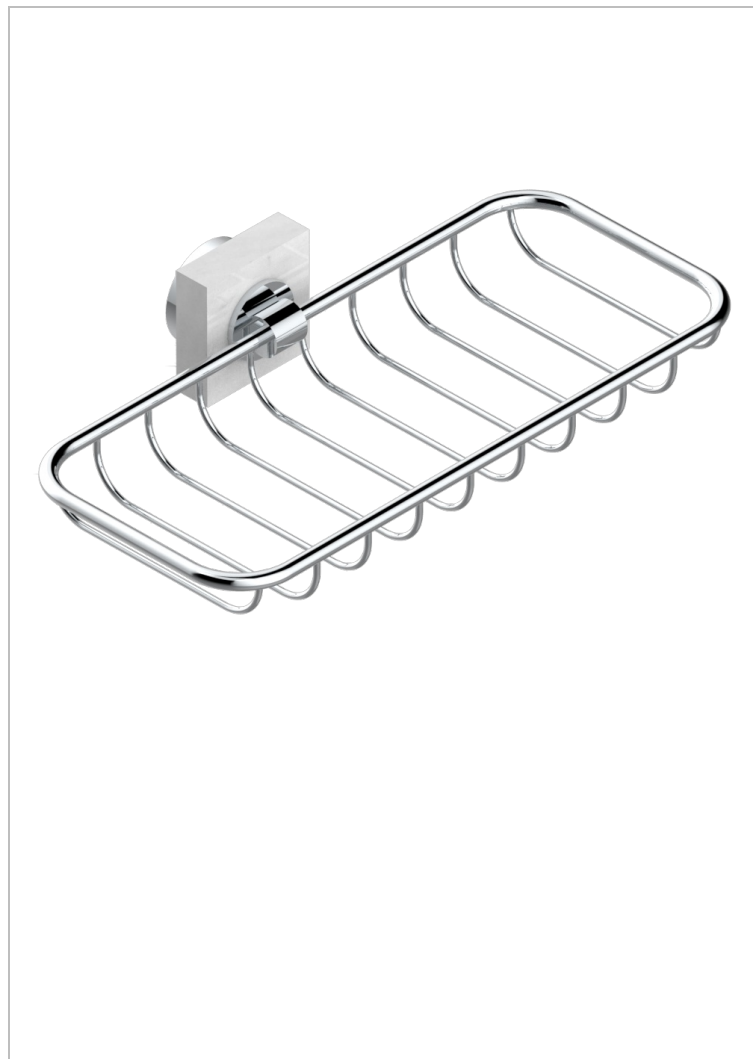

# MONTAIGNE MARBRE BLANC VENUS A MANETTES

G3W-620A

Porte-savon fil mural 255x112 mm

## CARACTÉRISTIQUES

- Montaigne marbre blanc Vénus à manettes
- Porte-savon fil mural 255x112 mm

## FINITIONS DISPONIBLES

Bronze clair - D01  
Chromé - A02  
Chromé / doré - G02  
Chromé mat - C02  
Doré brillant - F01  
Doré mat - F07

Nickel brillant - B01  
Nickel mat - C01  
Noir mat céramique - D30  
Or pâle - F30  
Or pâle mat - F31  
Pvd blush - H62