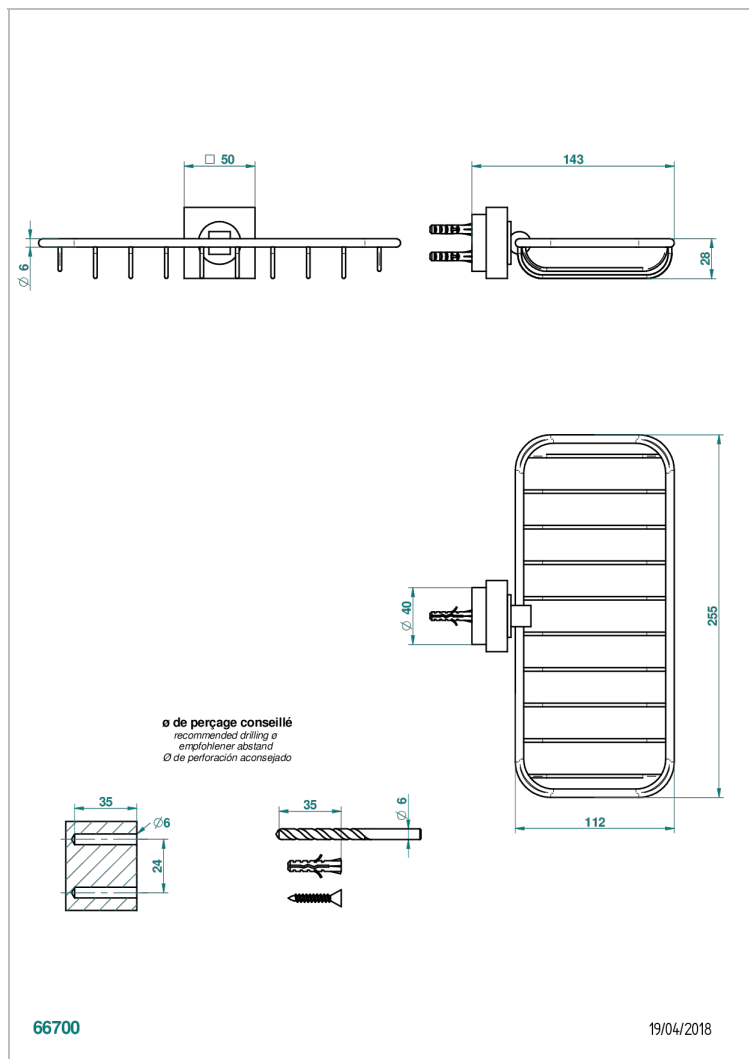

# MONTAIGNE MARBRE BLANC VENUS A MANETTES

G3W-620A

Porte-savon fil mural 255x112 mm

## CARACTÉRISTIQUES

- Montaigne marbre blanc Vénus à manettes
- Porte-savon fil mural 255x112 mm