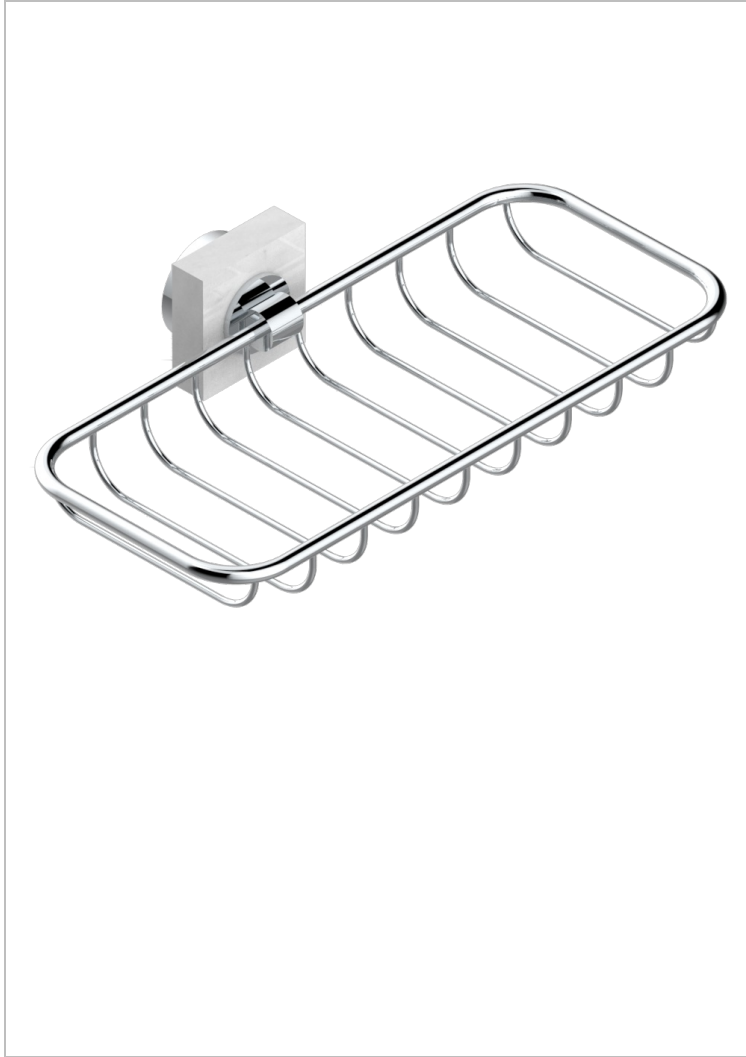

MONTAIGNE VENUS WHITE MARBLE WITH LEVER HANDLES

THG
PARIS

G3W-620A

Jabonera mural para ducha

CARACTERÍSTICAS

- Montaigne Venus white marble with lever handles
- Jabonera mural para ducha

ACABADOS DISPONIBLES

Bronce claro - D01
Cerámica negra mate - D30
Cobre viejo mate - H07
Cromo - A02
Cromo / dorado - G02
Cromo mate - C02

Dorado - F01
Dorado mate - F07
Dorado pálido - F30
Dorado pálido mate (sin barniz) - F31
Níquel - B01
Níquel mate - C01

Níquel viejo - H28
Pvd blush - H62
Pvd blush mate - H60
Pvd color latón - H49
Pvd color latón mate - H50
Pvd color níquel - H55

Pvd color níquel mate - H56
Pvd color oro - H52
Pvd color oro mate - H53
Pvd grafito - H64
Pvd grafito mate - H65
Pvd marrón bronce - F33