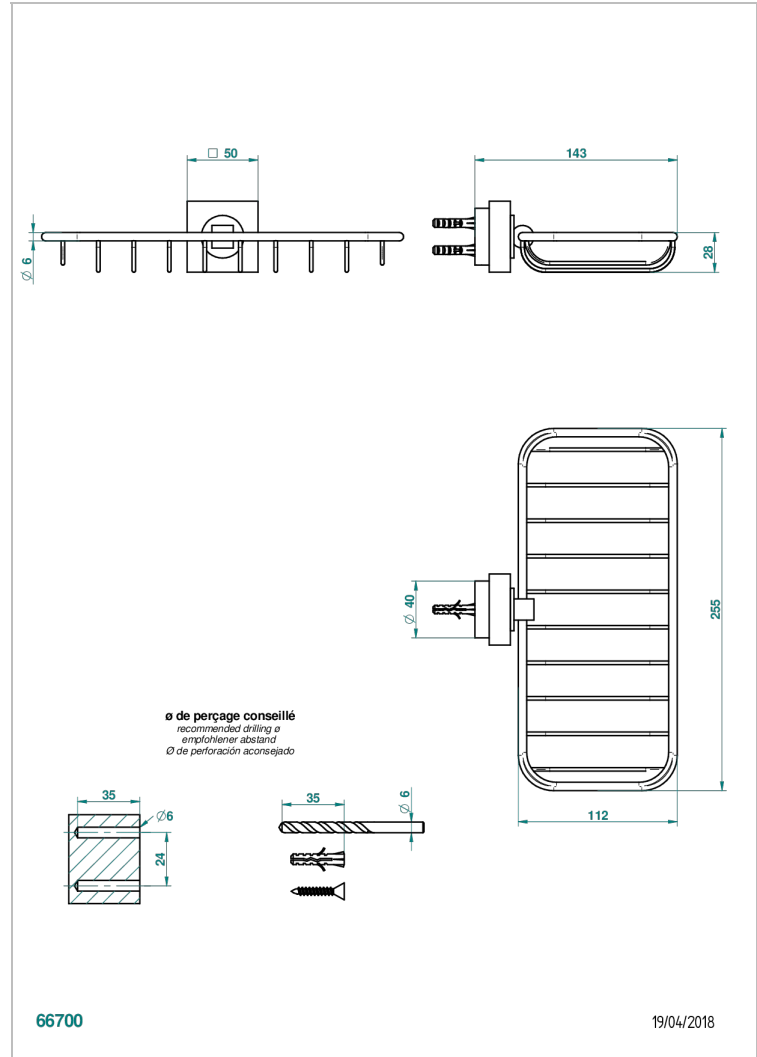

MONTAIGNE VENUS WHITE MARBLE WITH LEVER HANDLES

THG
PARIS

G3W-620A

Jabonera mural para ducha

CARACTERÍSTICAS

- Montaigne Venus white marble with lever handles
- Jabonera mural para ducha

ACABADOS DISPONIBLES