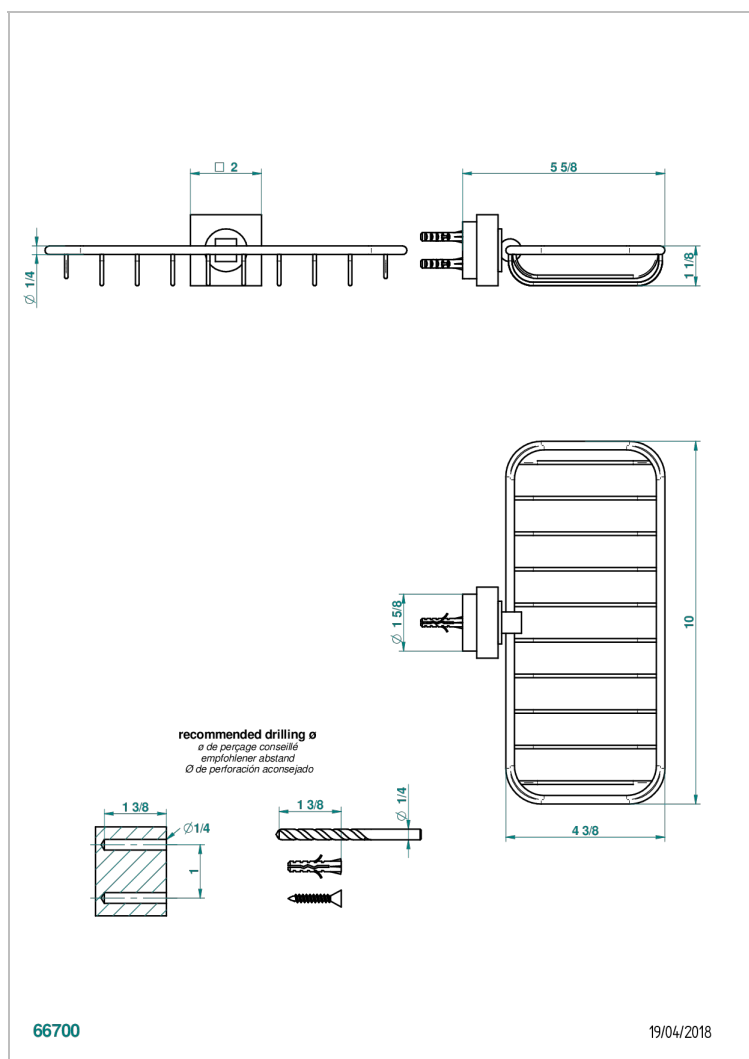

MONTAIGNE MARBRE BLANC VENUS A MANETTES

THG[®]
PARIS

G3W-620A

Porte-savon fil mural 255x112 mm

CARACTÉRISTIQUES

- Montaigne marbre blanc Vénus à manettes
- Porte-savon fil mural 255x112 mm

FINITIONS DISPONIBLES