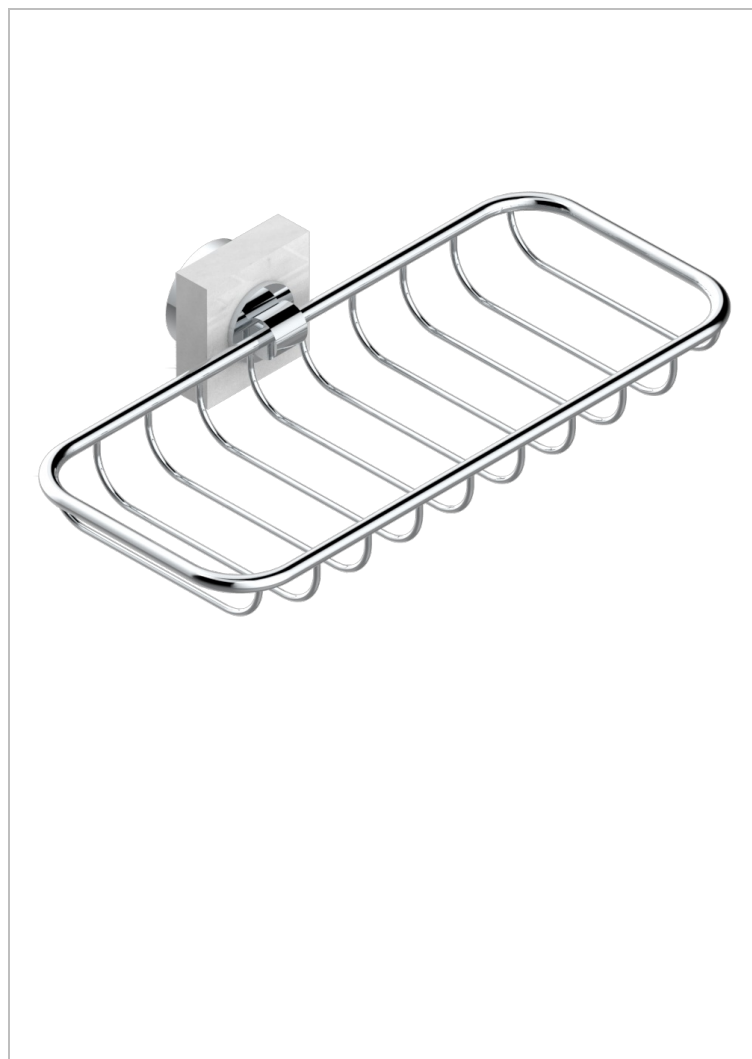

MONTAIGNE MARBRE BLANC VENUS A MANETTES

THG[®]
PARIS

G3W-620A

Porte-savon fil mural 255x112 mm

CARACTÉRISTIQUES

- Montaigne marbre blanc Vénus à manettes
- Porte-savon fil mural 255x112 mm

FINITIONS DISPONIBLES

Bronze clair - D01
Chromé - A02
Chromé / doré - G02
Chromé mat - C02
Doré brillant - F01
Doré mat - F07

Nickel brillant - B01
Nickel mat - C01
Noir mat céramique - D30
Or pâle - F30
Or pâle mat - F31
Pvd blush - H62