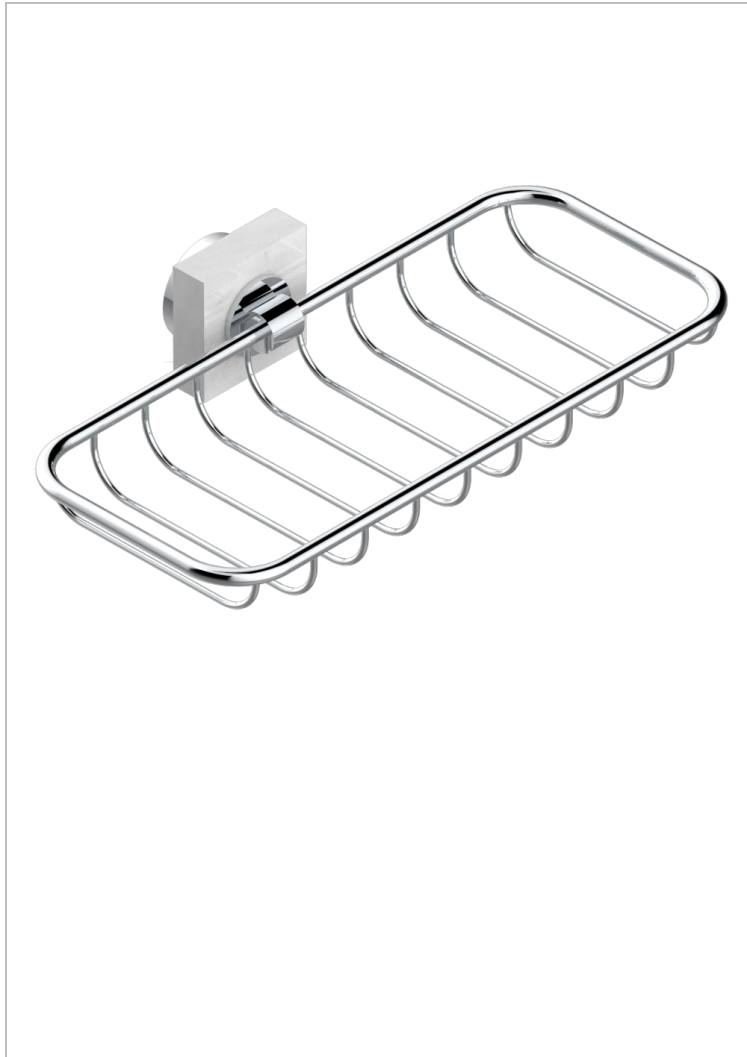

# MONTAIGNE VENUS WHITE MARBLE WITH LEVER HANDLES

G3W-620A

Jabonera mural para ducha

## CARACTERÍSTICAS

- Montaigne Venus white marble with lever handles
- Jabonera mural para ducha

## ACABADOS DISPONIBLES

Bronce claro - D01  
 Cerámica negra mate - D30  
 Cobre viejo mate - H07  
 Cromo - A02  
 Cromo / dorado - G02  
 Cromo mate - C02

Dorado - F01  
 Dorado mate - F07  
 Dorado pálido - F30  
 Dorado pálido mate (sin barniz) - F31  
 Níquel - B01  
 Níquel mate - C01