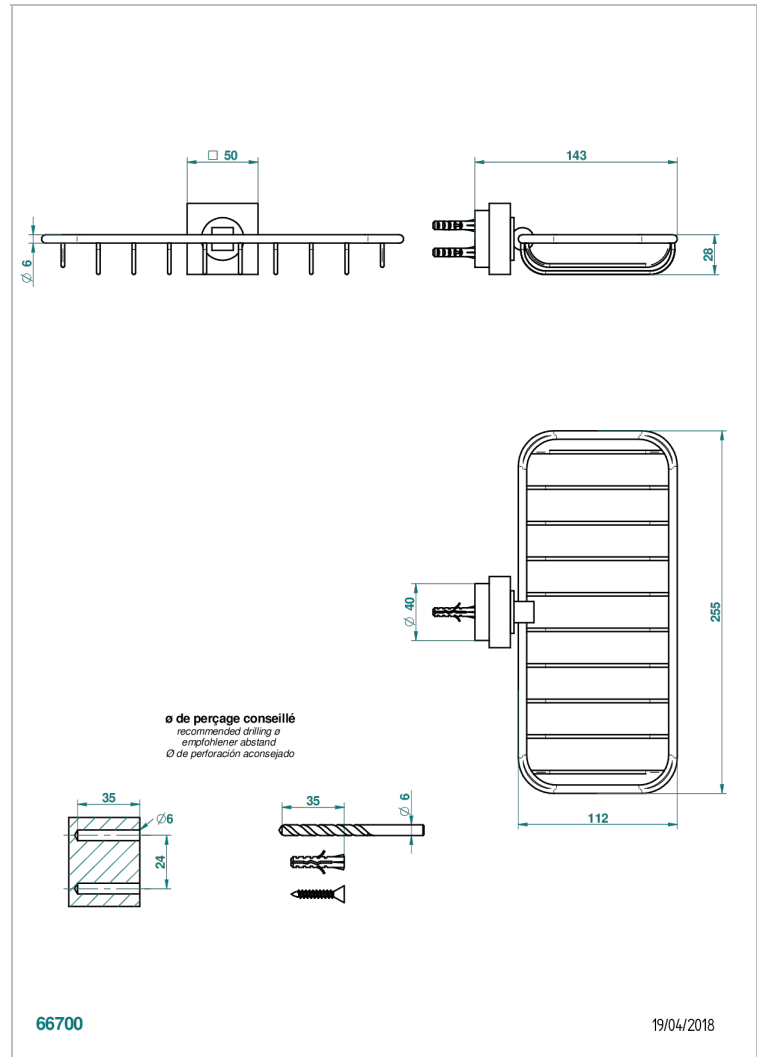

# MONTAIGNE MARBRE BLANC VENUS

G3V-620A

Porte-savon fil mural 255x112 mm

THG<sup>®</sup>  
PARIS

## CARACTÉRISTIQUES

- Montaigne marbre blanc Vénus
- Porte-savon fil mural 255x112 mm