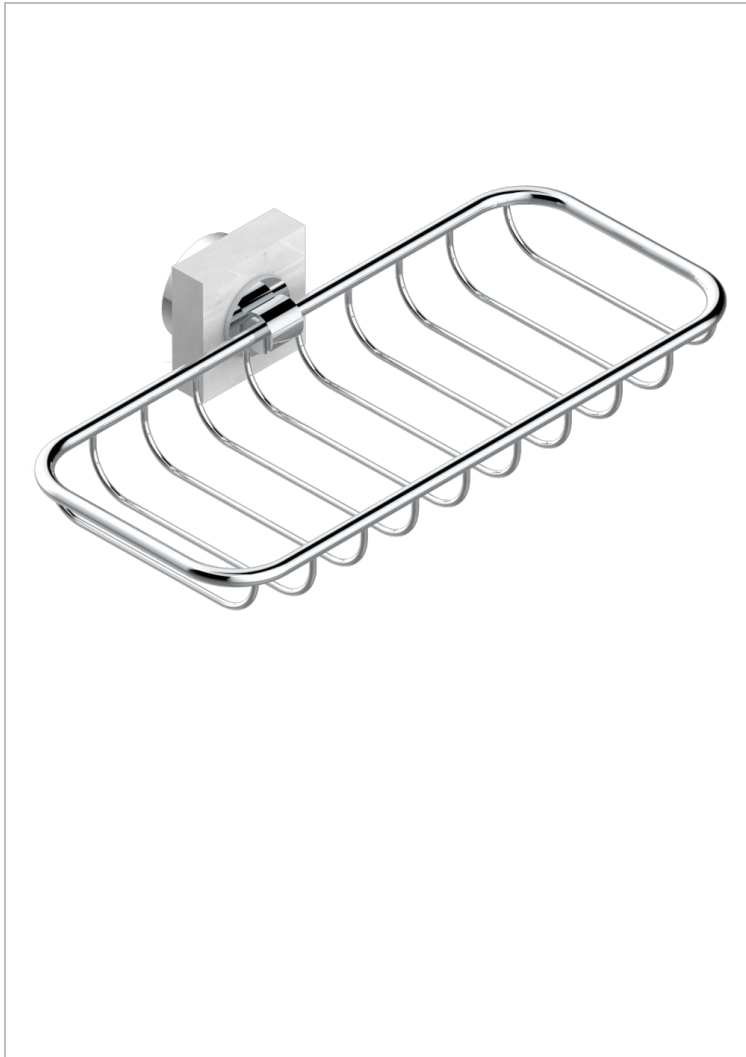

# MONTAIGNE MARBRE BLANC VENUS

G3V-620A

Porte-savon fil mural 255x112 mm

THG<sup>®</sup>  
PARIS

## CARACTÉRISTIQUES

- Montaigne marbre blanc Vénus
- Porte-savon fil mural 255x112 mm

## FINITIONS DISPONIBLES

Bronze clair - D01  
Chromé - A02  
Chromé / doré - G02  
Chromé mat - C02  
Doré brillant - F01  
Doré mat - F07

Nickel brillant - B01  
Nickel mat - C01  
Noir mat céramique - D30  
Or pâle - F30  
Or pâle mat - F31  
Pvd blush - H62