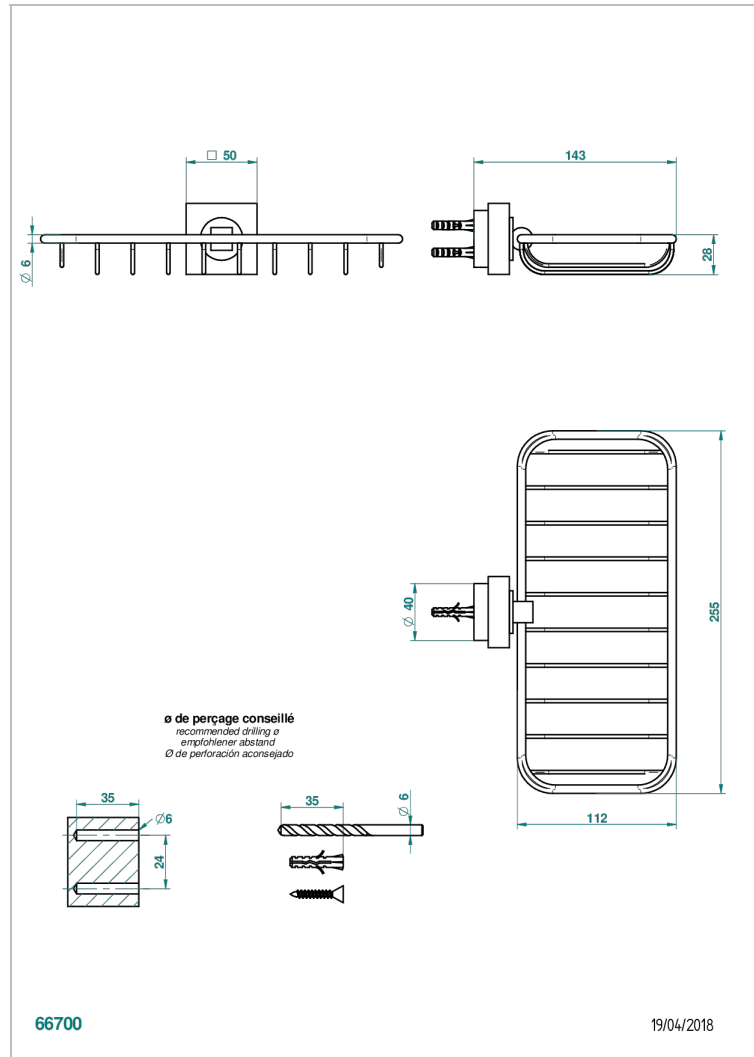

MONTAIGNE VENUS WHITE MARBLE

G3V-620A

Jabonera mural para ducha

THG[®]
PARIS

CARACTERÍSTICAS

- Montaigne Venus white marble
- Jabonera mural para ducha

ACABADOS DISPONIBLES

Bronce claro - D01
Cerámica negra mate - D30
Cobre viejo mate - H07
Cromo - A02
Cromo / dorado - G02
Cromo mate - C02