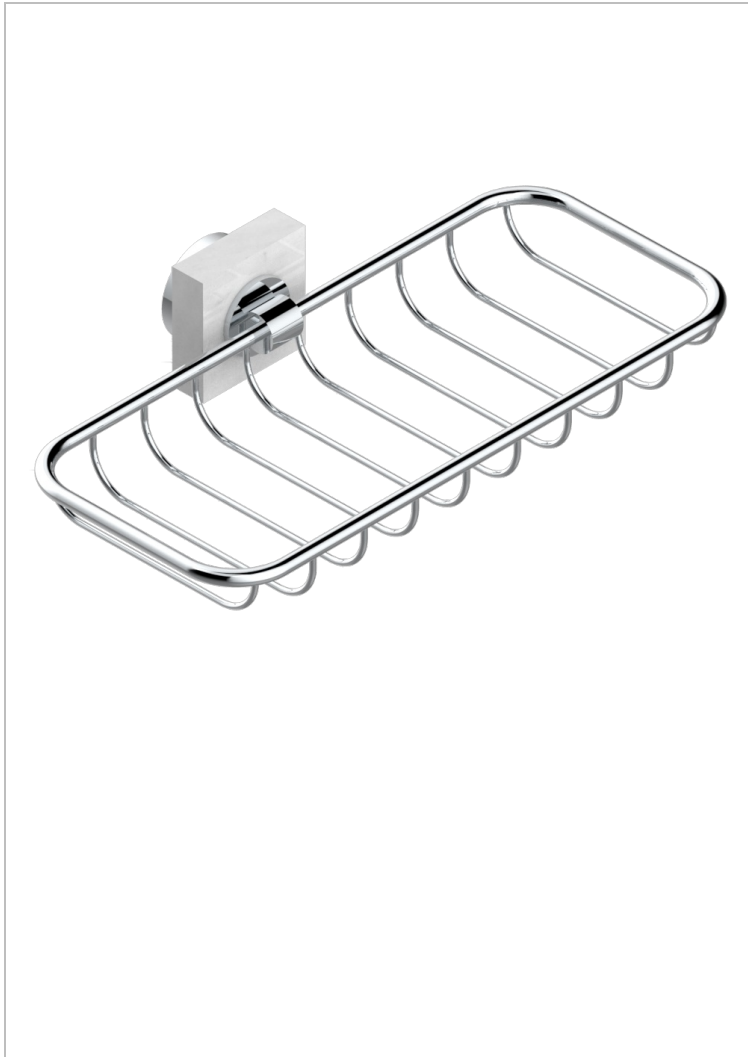

MONTAIGNE VENUS WHITE MARBLE

G3V-620A

Jabonera mural para ducha

THG[®]
PARIS

CARACTERÍSTICAS

- Montaigne Venus white marble
- Jabonera mural para ducha

ACABADOS DISPONIBLES

Bronce claro - D01
Cerámica negra mate - D30
Cobre viejo mate - H07
Cromo - A02
Cromo / dorado - G02
Cromo mate - C02

Dorado - F01
Dorado mate - F07
Dorado pálido - F30
Dorado pálido mate (sin barniz) - F31
Níquel - B01
Níquel mate - C01

Níquel viejo - H28
Pvd blush - H62
Pvd blush mate - H60
Pvd color latón - H49
Pvd color latón mate - H50
Pvd color níquel - H55