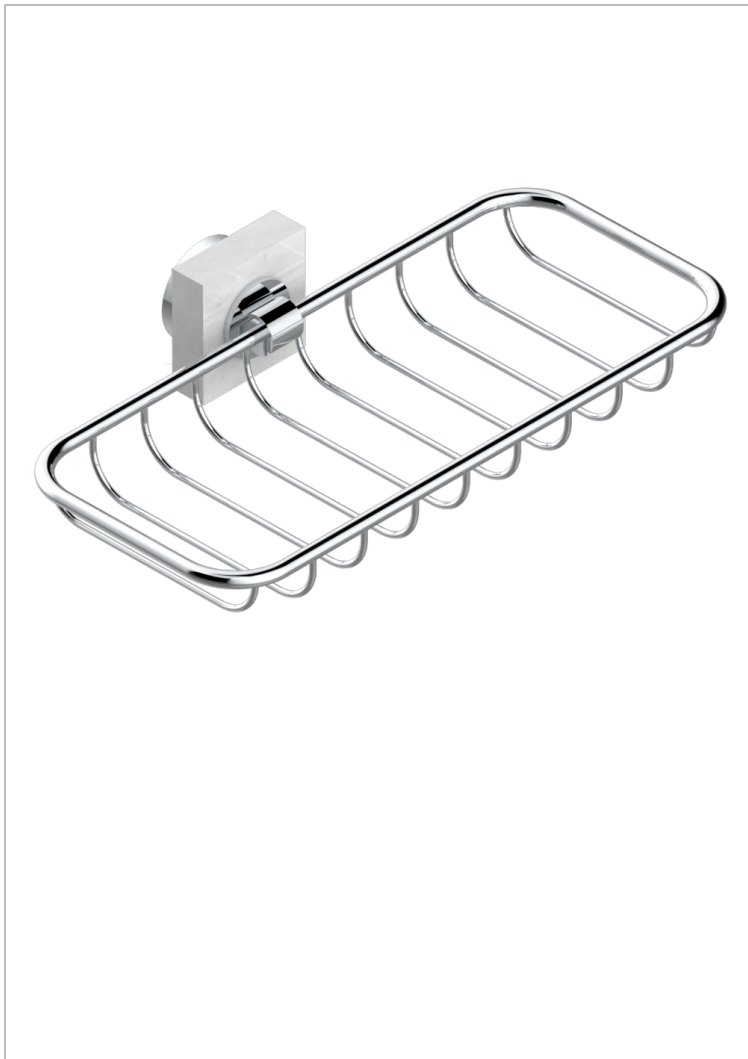

MONTAIGNE MARBRE BLANC VENUS

G3V-620A

Porte-savon fil mural 255x112 mm

THG[®]
PARIS

CARACTÉRISTIQUES

- Montaigne marbre blanc Vénus
- Porte-savon fil mural 255x112 mm

FINITIONS DISPONIBLES

Bronze clair - D01
Chromé - A02
Chromé / doré - G02
Chromé mat - C02
Doré brillant - F01
Doré mat - F07

Nickel brillant - B01
Nickel mat - C01
Noir mat céramique - D30
Or pâle - F30
Or pâle mat - F31
Pvd blush - H62

Pvd blush mat - H60
Pvd couleur bronze brown - F33
Pvd couleur bronze brown - mat - F34
Pvd couleur doré - H52
Pvd couleur doré mat - H53
Pvd couleur laiton - H49