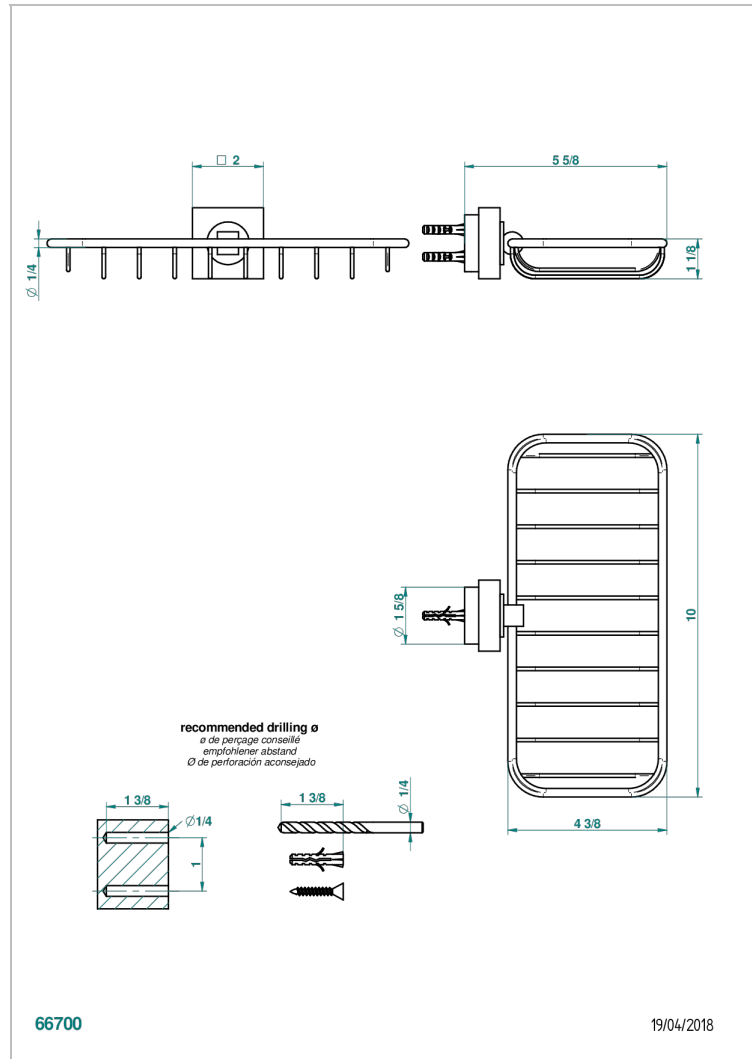

MONTAIGNE MARBRE BLANC VENUS

G3V-620A

Porte-savon fil mural 255x112 mm

THG[®]
PARIS

CARACTÉRISTIQUES

- Montaigne marbre blanc Vénus
- Porte-savon fil mural 255x112 mm

FINITIONS DISPONIBLES

Bronze clair - D01
Chromé - A02
Chromé / doré - G02
Chromé mat - C02
Doré brillant - F01
Doré mat - F07