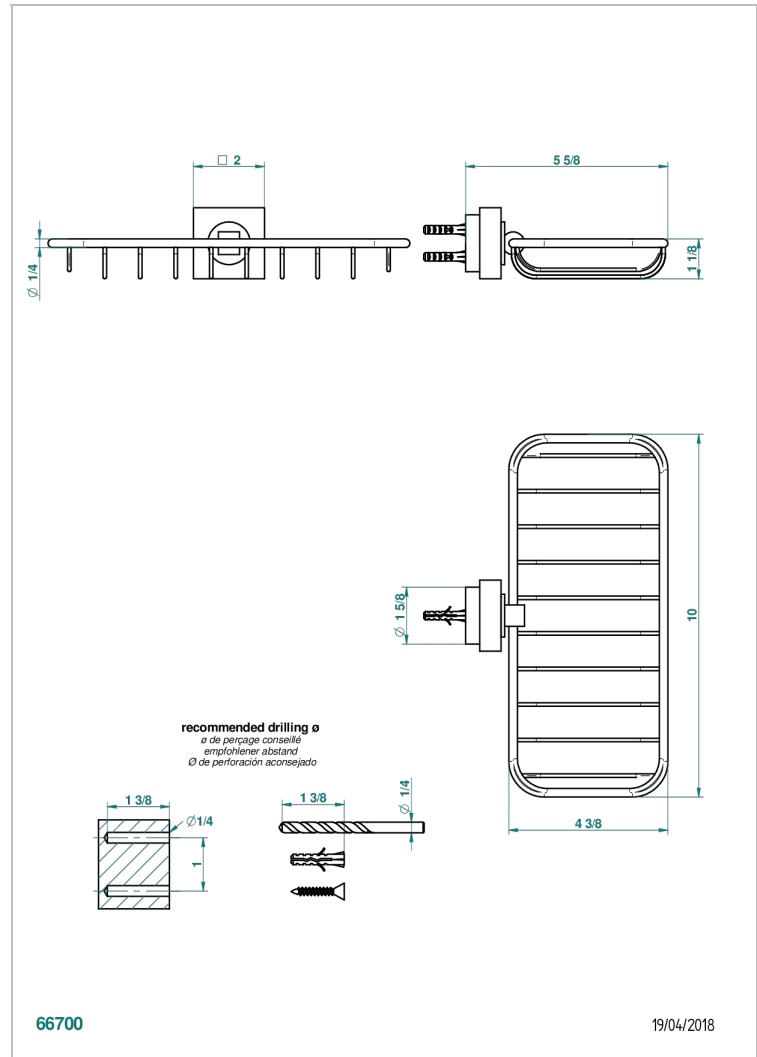

# MONTAIGNE VENUS WHITE MARBLE

G3V-620A

Jabonera mural para ducha

THG<sup>®</sup>  
PARIS