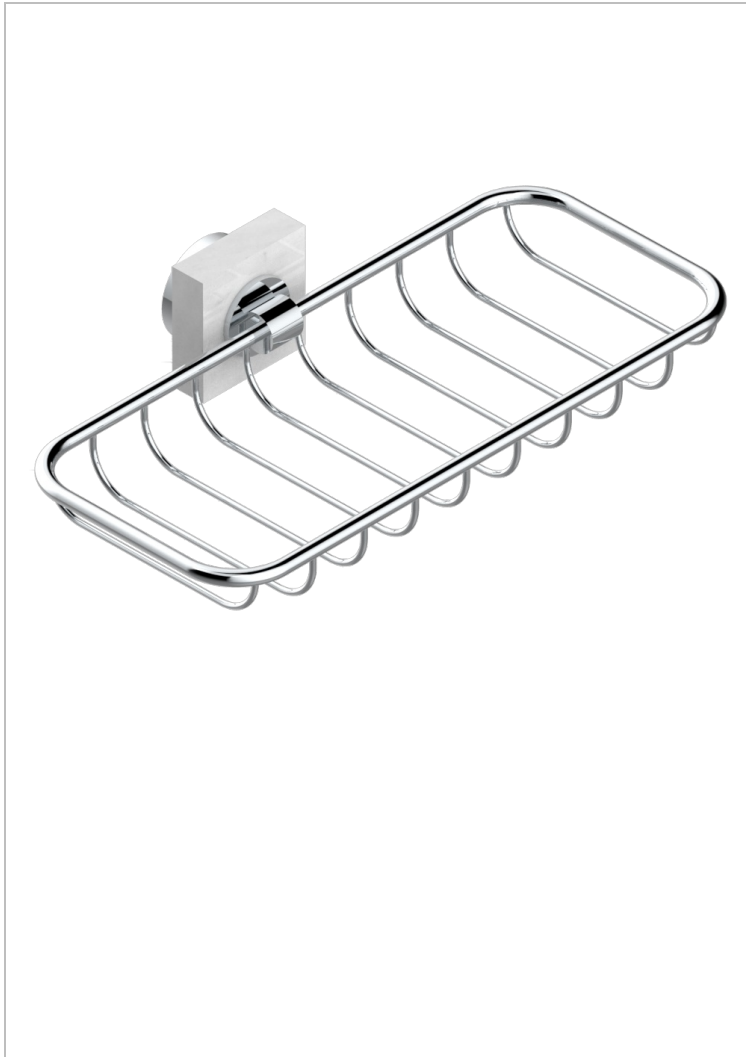

# MONTAIGNE VENUS WHITE MARBLE

G3V-620A

Jabonera mural para ducha

THG<sup>®</sup>  
PARIS

## CARACTERÍSTICAS

- Montaigne Venus white marble
- Jabonera mural para ducha

## ACABADOS DISPONIBLES

Bronce claro - D01  
Cerámica negra mate - D30  
Cobre viejo mate - H07  
Cromo - A02  
Cromo / dorado - G02  
Cromo mate - C02

Dorado - F01  
Dorado mate - F07  
Dorado pálido - F30  
Dorado pálido mate (sin barniz) - F31  
Níquel - B01  
Níquel mate - C01