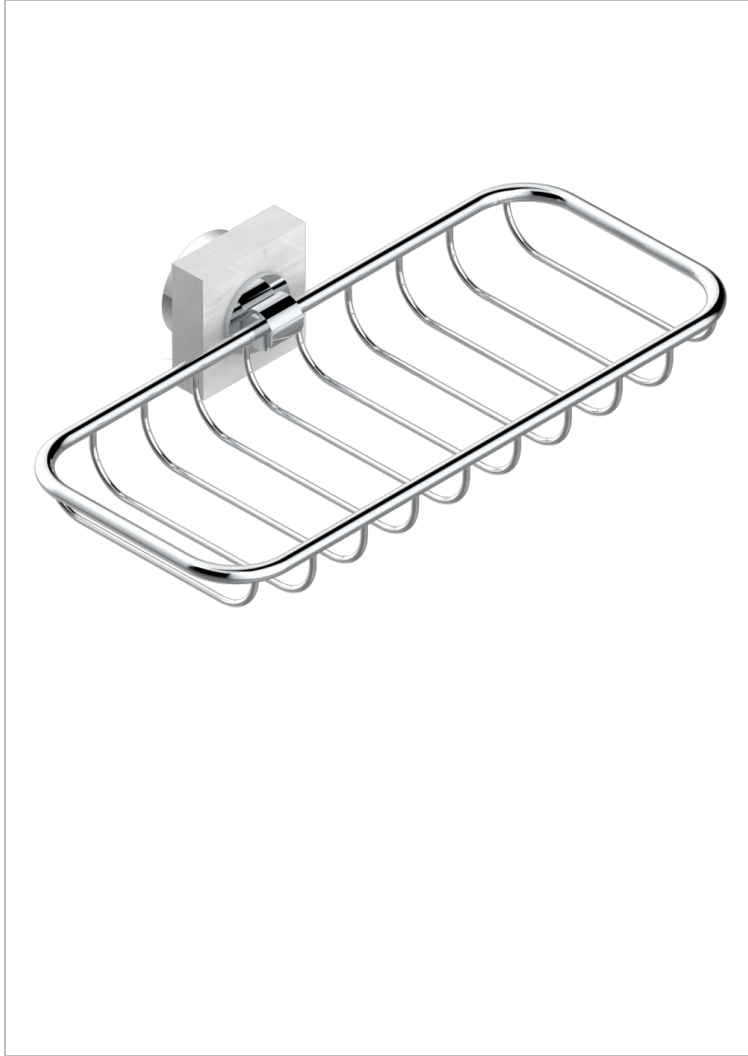

# MONTAIGNE VENUS WHITE MARBLE

G3V-620A

壁挂式255\*112毫米肥皂架

## 特色

- Montaigne Venus white marble
- 壁挂式255\*112毫米肥皂架