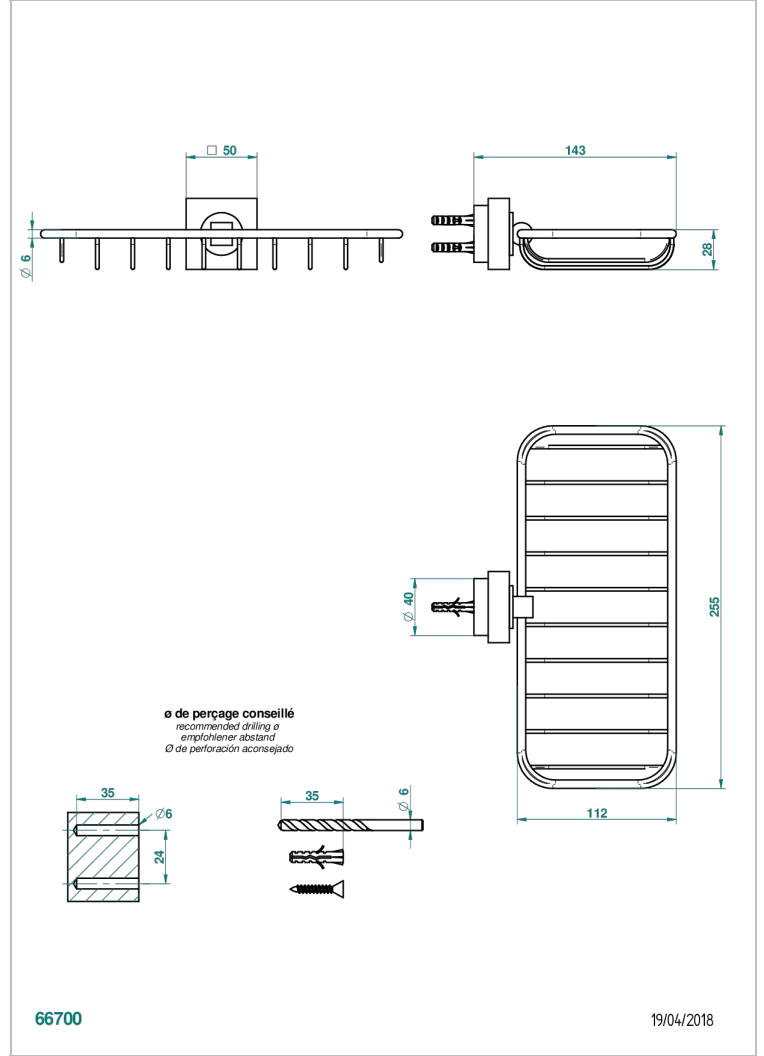

# MONTAIGNE VENUS WHITE MARBLE

G3V-620A

壁挂式255\*112毫米肥皂架

## 特色

- Montaigne Venus white marble
- 壁挂式255\*112毫米肥皂架