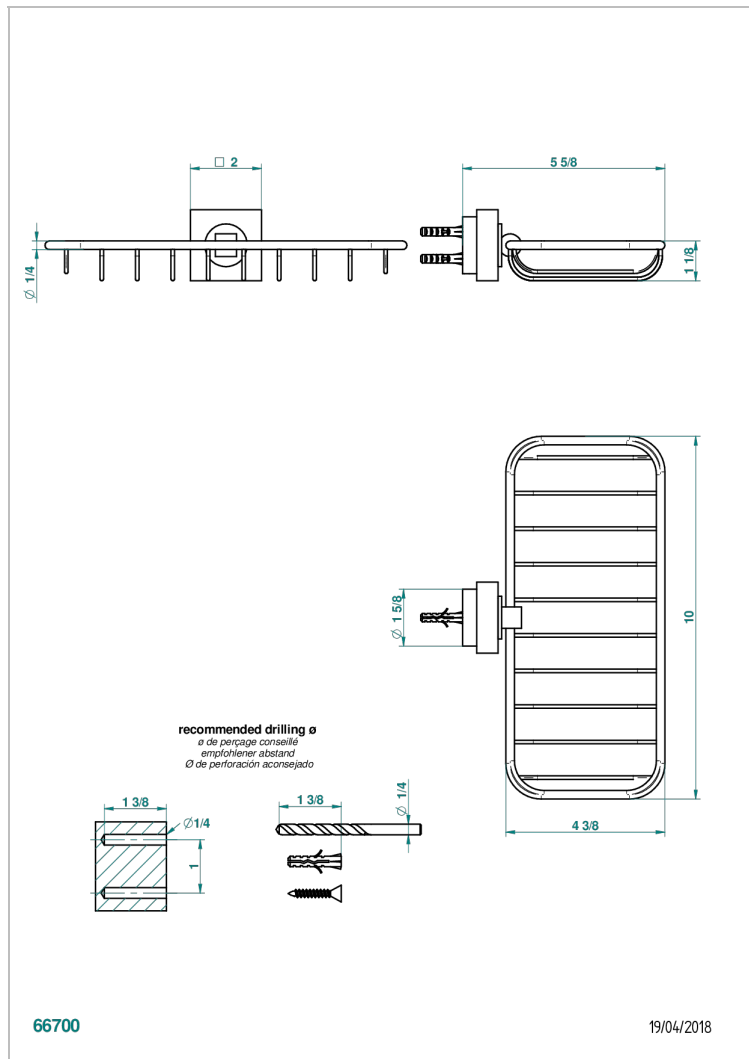

MONTAIGNE VENUS WHITE MARBLE

G3V-620A

壁挂式255*112毫米肥皂架

特色

- Montaigne Venus white marble
- 壁挂式255*112毫米肥皂架

可选饰面

Black ceram - D30
Blush PVD - H62
Graphite PVD - H64
Matt Umber PVD - H67
Matt blush PVD - H60
Matt graphite PVD - H65