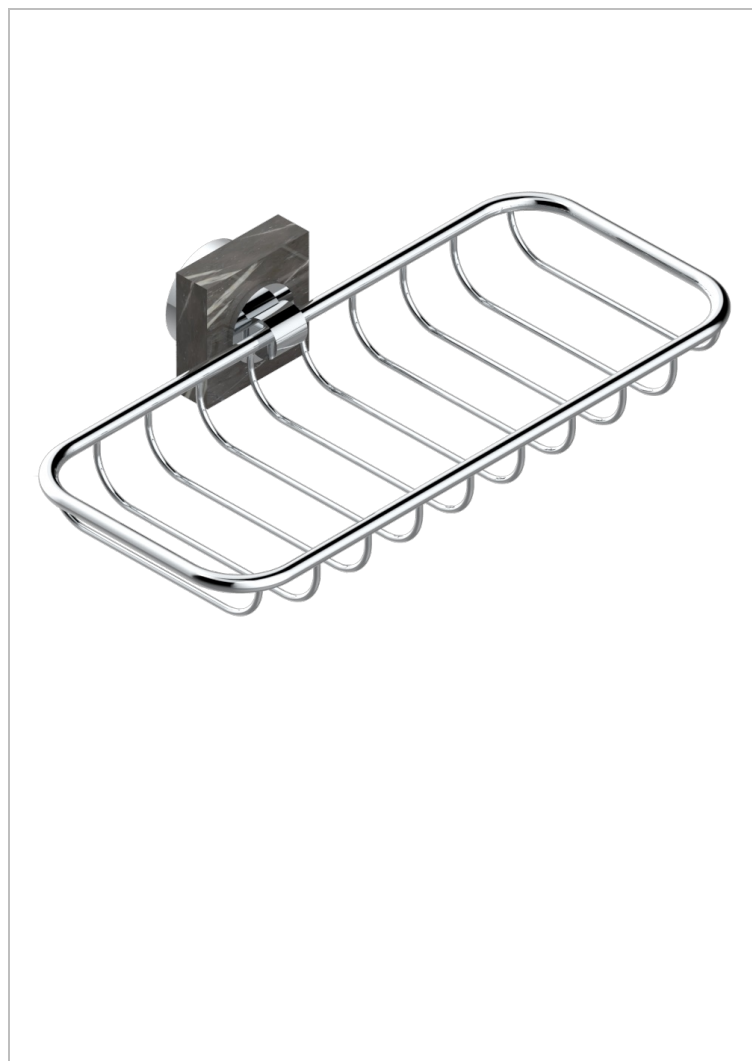

MONTAIGNE MARBRE LEONARDO GREY A MANETTES

THG[®]
PARIS

G3U-620A

Porte-savon fil mural 255x112 mm

CARACTÉRISTIQUES

- Montaigne marbre Leonardo Grey à manettes
- Porte-savon fil mural 255x112 mm

FINITIONS DISPONIBLES

Bronze clair - D01
Chromé - A02
Chromé / doré - G02
Chromé mat - C02
Doré brillant - F01
Doré mat - F07

Nickel brillant - B01
Nickel mat - C01
Noir mat céramique - D30
Or pâle - F30
Or pâle mat - F31
Pvd blush - H62