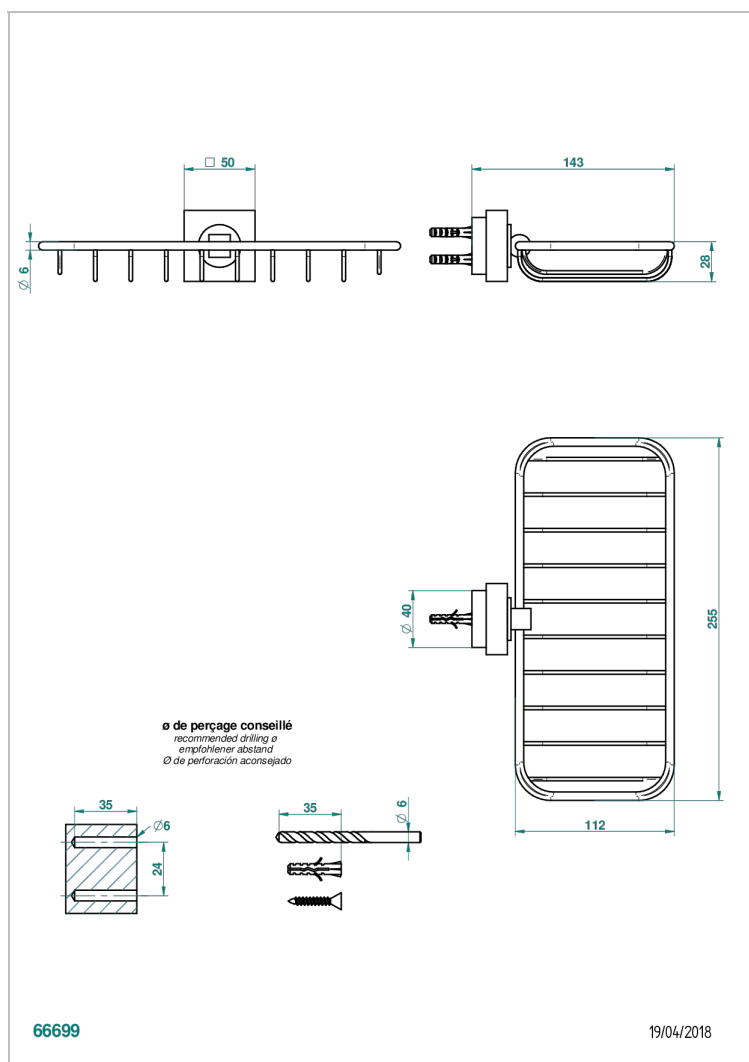

MONTAIGNE MARBRE LEONARDO GREY A MANETTES

THG[®]
PARIS

G3U-620A

Porte-savon fil mural 255x112 mm

CARACTÉRISTIQUES

- Montaigne marbre Leonardo Grey à manettes
- Porte-savon fil mural 255x112 mm

FINITIONS DISPONIBLES

Bronze clair - D01
Chromé - A02
Chromé / doré - G02
Chromé mat - C02
Doré brillant - F01
Doré mat - F07

Nickel brillant - B01
Nickel mat - C01
Noir mat céramique - D30
Or pâle - F30
Or pâle mat - F31
Pvd blush - H62